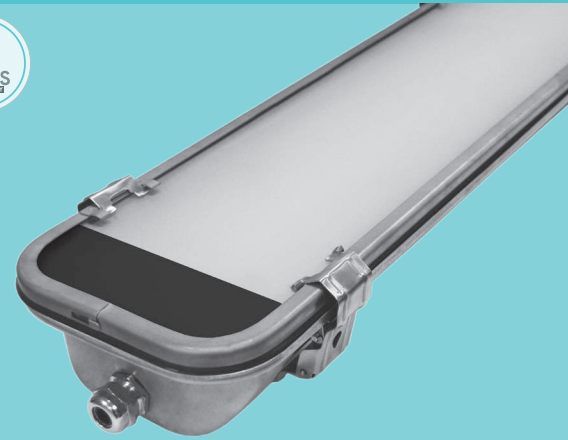

ATLANTIS 1

چراغ صنعتی آتلانتیس 1

18/36/48 W

IP65

120 Lm/W

L₇₀ 100,000 hrs

PolyCarbonate

ATLANTIS M

چراغ صنعتی آتلانتیس M

18/36 W

IP65

105/110 Lm/W

L₇₀ 100,000 hrs

Stainless Steel