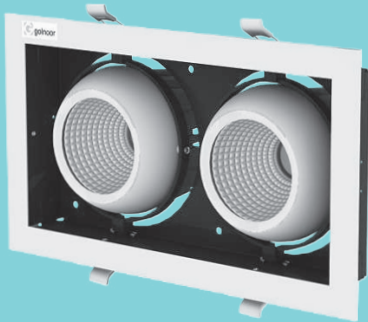

Indoor | LED Multiple ceiling downlight

Indoor | LED Multiple ceiling downlight

PIXEL2

چراغ سقفی مولتی دانلایت پیکسل 2

60 W

Cut out: 326 x 168 mm

85 Lm/W

L₇₀ 70,000 hrs

(قابلیت چرخش رفلکتور در دو محور)

White Sanded Ral **9016**

Black Sanded Ral **9005**

PIXEL1

چراغ سقفی مولتی دانلایت پیکسل 1

30 W

Cut out: 168 x 168 mm

85 Lm/W

L₇₀ 70,000 hrs

(قابلیت چرخش رفلکتور در دو محور)

White Sanded Ral **9016**

Black Sanded Ral **9005**