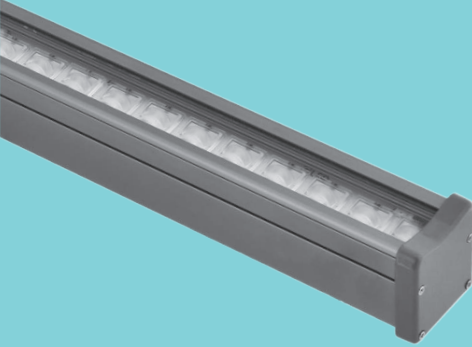

36 W

1000 mm

IP65

100 Lm/W

L₇₀ 70,000 hrs

Golden Champagne Anodized 1035

AZARAKHSH 4

چراغ خطی آذرخش 4 (RGB)