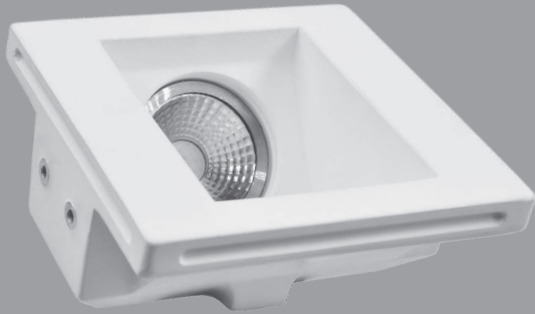

NEW

5~10 W

60x120x120 mm

123x123 mm

105 Lm/W