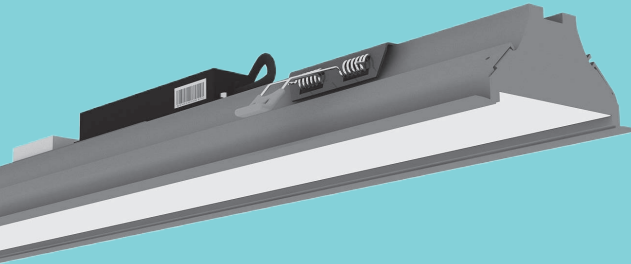

POLARIS (9cm)

چراغ سقفی توکار پلاریس

20/30/40/60 W

L570xW110xH55 - L850xW110xH55 mm
L1120xW110xH55 - L1700xW110xH55 mm

IP54

105 Lm/W

L₇₀ 70,000 hrs

MARMAR

چراغ سقفی توکار مرمر

20 (30x60)

40/60 (60x60)

40 (30x120)

L595xW295xH70 / L595xW595xH70 / L1195xW295xH70 mm

IP54

95/115/110 Lm/W

L₇₀ 70,000 hrs