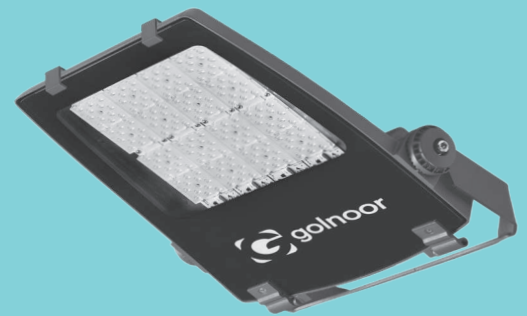

175/200/240 W

IP66

130-130-145 Lm/W

L₇₀ 100,000 hrs

Grey Sanded Ral 7024

ARIEL 3
نورافکن آریل 3