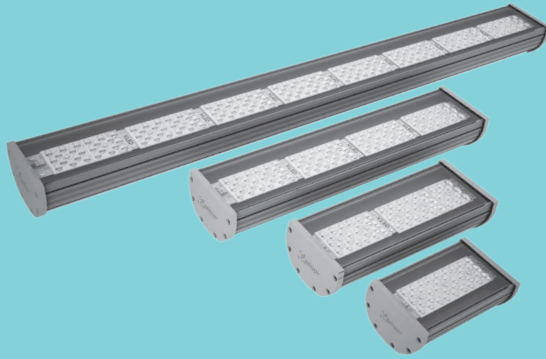

AZARAKHSH 2

چراغ خطی آذرخش 2 (RGB)

AZARAKHSH 2

چراغ خطی آذرخش 2

8/15/25/30/50/100 W

9/10/18/20/30/50/100 W

100/200/300/500/1000 mm

100/200/300/500/1000 mm

IP65

IP65

Red:630, Green:530, Blue:450

120 Lm/W

L₇₀ 70,000 hrs

L₇₀ 70,000 hrs

Golden Champagne Anodized 1035

Golden Champagne Anodized 1035