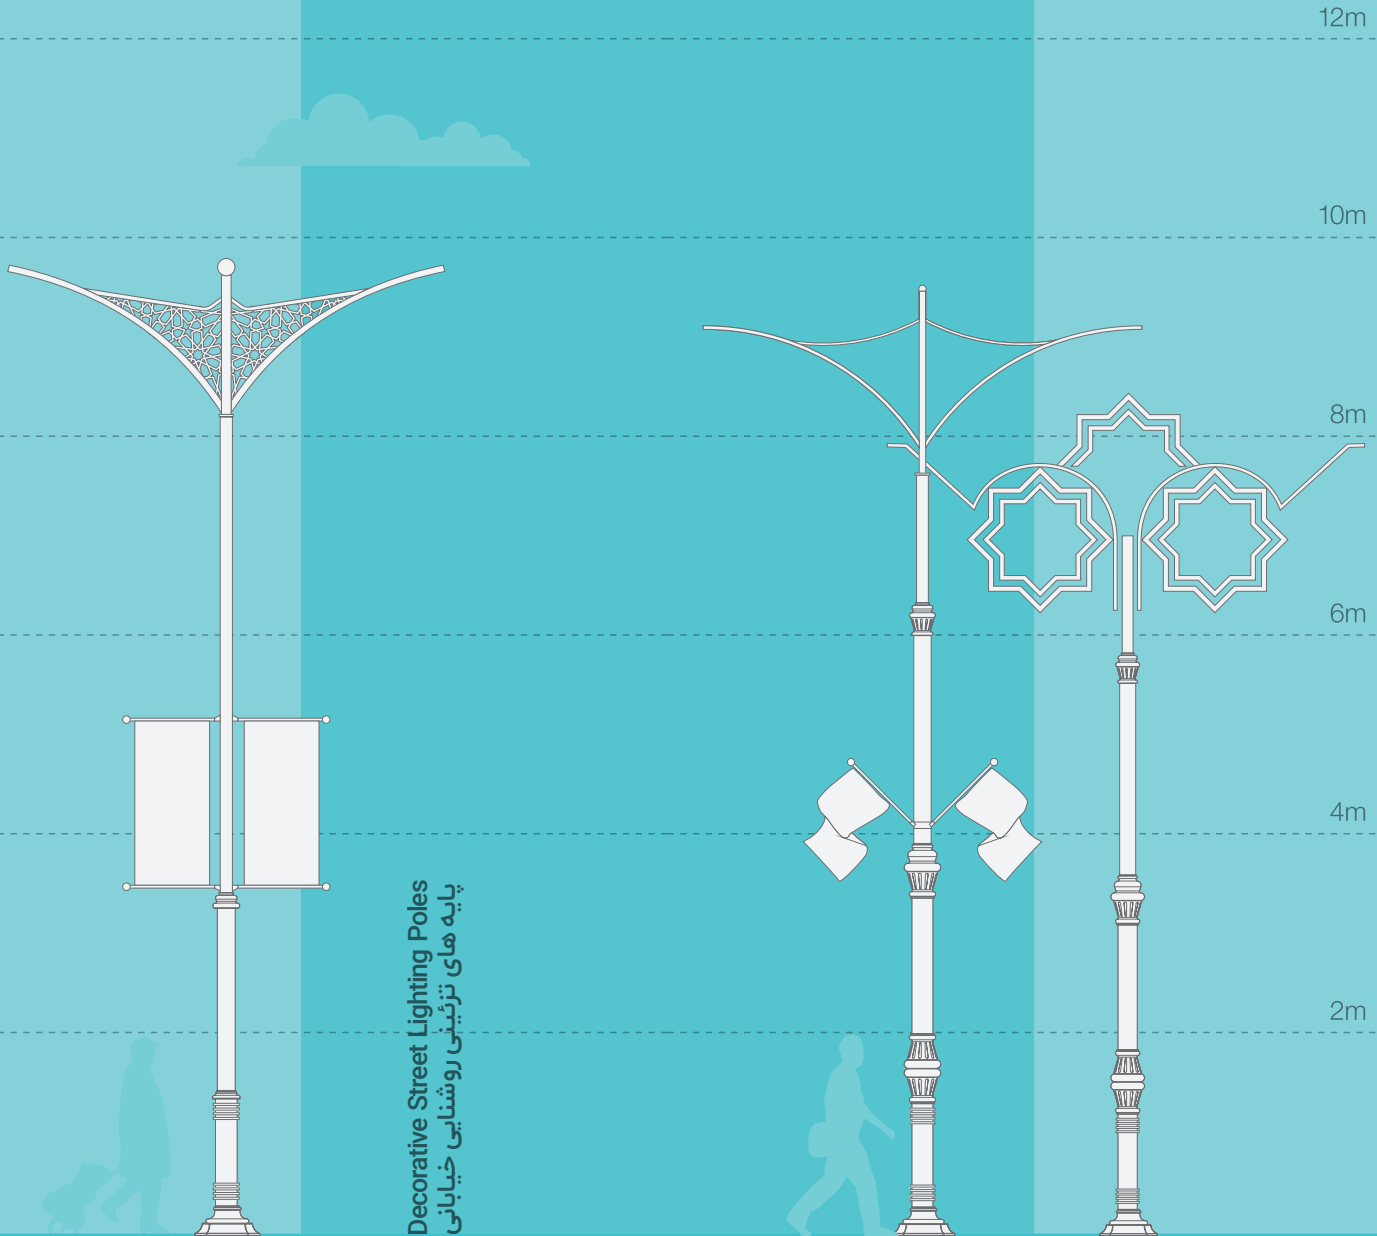

DECORATIVE STREET LIGHTING POLES
پایه های تزئینی روشنایی خیابانی

DECORATIVE URBAN LIGHTING POLES
پایه های تزئینی روشنایی پارکی

Poles | Decorative Street Lighting Poles

Poles | Decorative Street Lighting Poles

DECORATIVE STREET LIGHTING POLES
پایه های تزئینی روشنایی خیابانی

Poles | Traffic & Industrial Lighting Poles

Poles | Hinged Poles

Golnoor Art

ATRA-L
چراغ گچی آترا L

NEW

5~10 W

84x130x340 mm