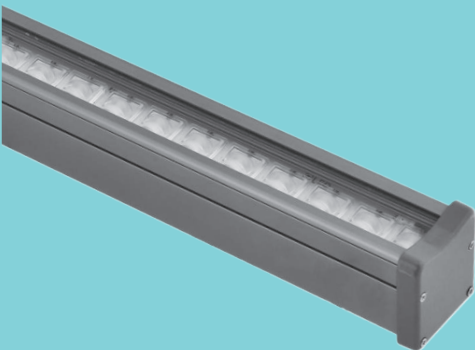

SATERN 2

چراغ خطی رشد گیاه ساترن 2

12/24/36 W

180~265/50~60 V-AC/Hz

L1000xW72.3xH65 - L670xW72.3xH65 - L350xW72.3xH65 mm

IP65

Red:660 Blue:450 nm

L₇₀ 70,000 hrs

SATERN 1

چراغ خطی رشد گیاه ساترن 1

30 W

L1000xW58xH69 mm

IP65

Red:660 Blue:450 nm

L₇₀ 70,000 hrs