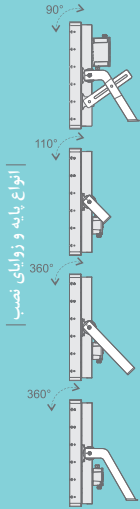

MATRIX CURVE

نورافکن ماتریس کمان