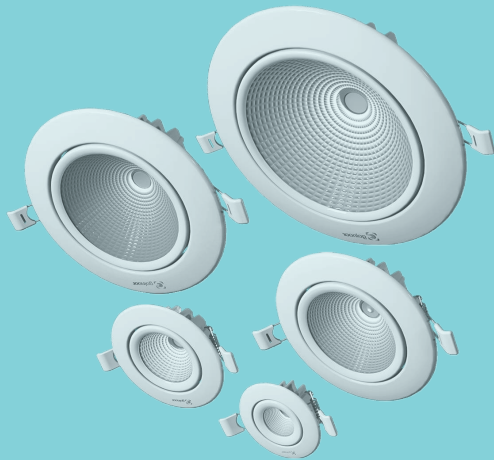

Indoor | LED Recessed Ceiling Light

Indoor | LED Recessed Ceiling Light

GARNET

چراغ سقفی توکار گارنت