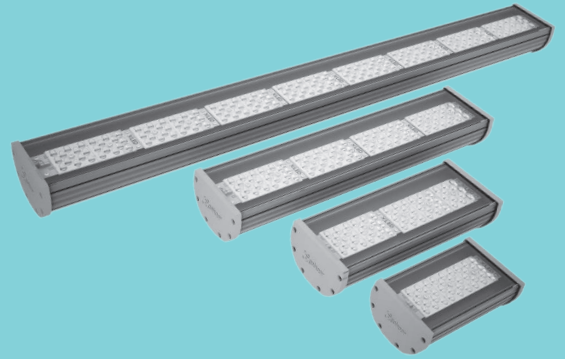

AZARAKHSH 2

چراغ خطی آذرخش 2 (RGB)

AZARAKHSH 2

چراغ خطی آذرخش 2

8/15/25/30/50/100 W

9/10/18/20/30/50/100 W

100/200/300/500/1000 mm

100/200/300/500/1000 mm

IP65

IP65

Red:630, Green:530, Blue:450

120 Lm/W

L₇₀ 70,000 hrs

L₇₀ 70,000 hrs

Golden Champagne Anodized 1035

Golden Champagne Anodized 1035