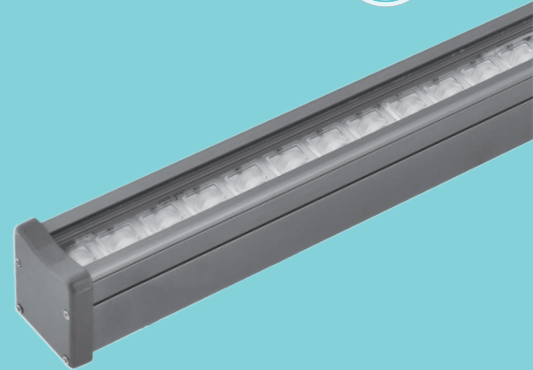

36 W

1000 mm

IP65

100 Lm/W

L₇₀ 70,000 hrs

Golden Champagne Anodized 1035

AZARAKHSH 4

چراغ خطی آذرخش 4 (RGB)