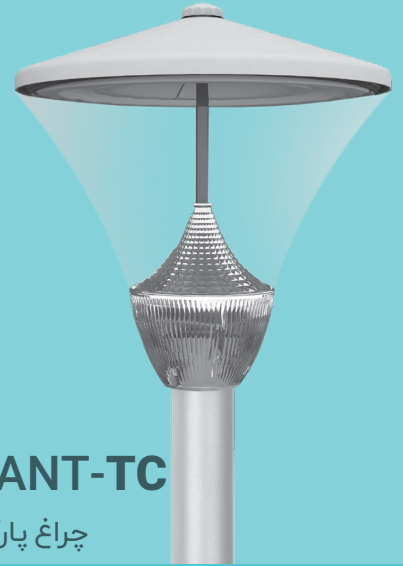

BRILLIANT-TC

چراغ پارکی برلیان

NEW

35 W

IP65

Pipe holder : Ø60 mm

140 Lm/W

L₇₀ 100,000 hrs

White wrinkle paint Ral 9016