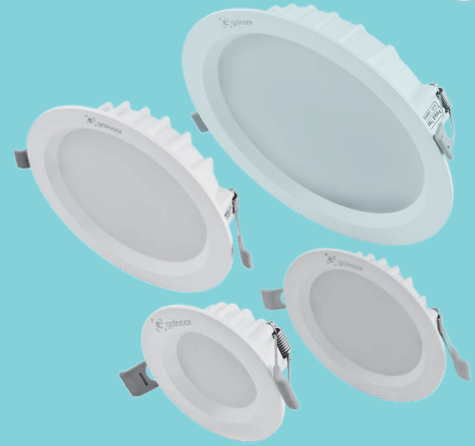

L₇₀ 70,000 hrs

L₇₀ 70,000 hrs

Indoor | LED Recessed Ceiling Light

Indoor | LED Recessed Ceiling Light

MAYA

چراغ سقفی توکار مایا

MARAL

چراغ سقفی توکار مارال