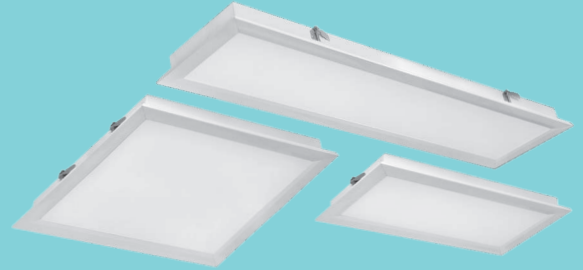

POLARIS (9cm)

چراغ سقفی توکار پلاریس

20/30/40/60 W

L570xW110xH55 - L850xW110xH55 mm
L1120xW110xH55 - L1700xW110xH55 mm

IP54

105 Lm/W

L₇₀ 70,000 hrs

MARMAR

چراغ سقفی توکار مرمر

20 (30x60)

40/60 (60x60)

40 (30x120)

L595xW295xH70 / L595xW595xH70 / L1195xW295xH70 mm

IP54

95/115/110 Lm/W

L₇₀ 70,000 hrs