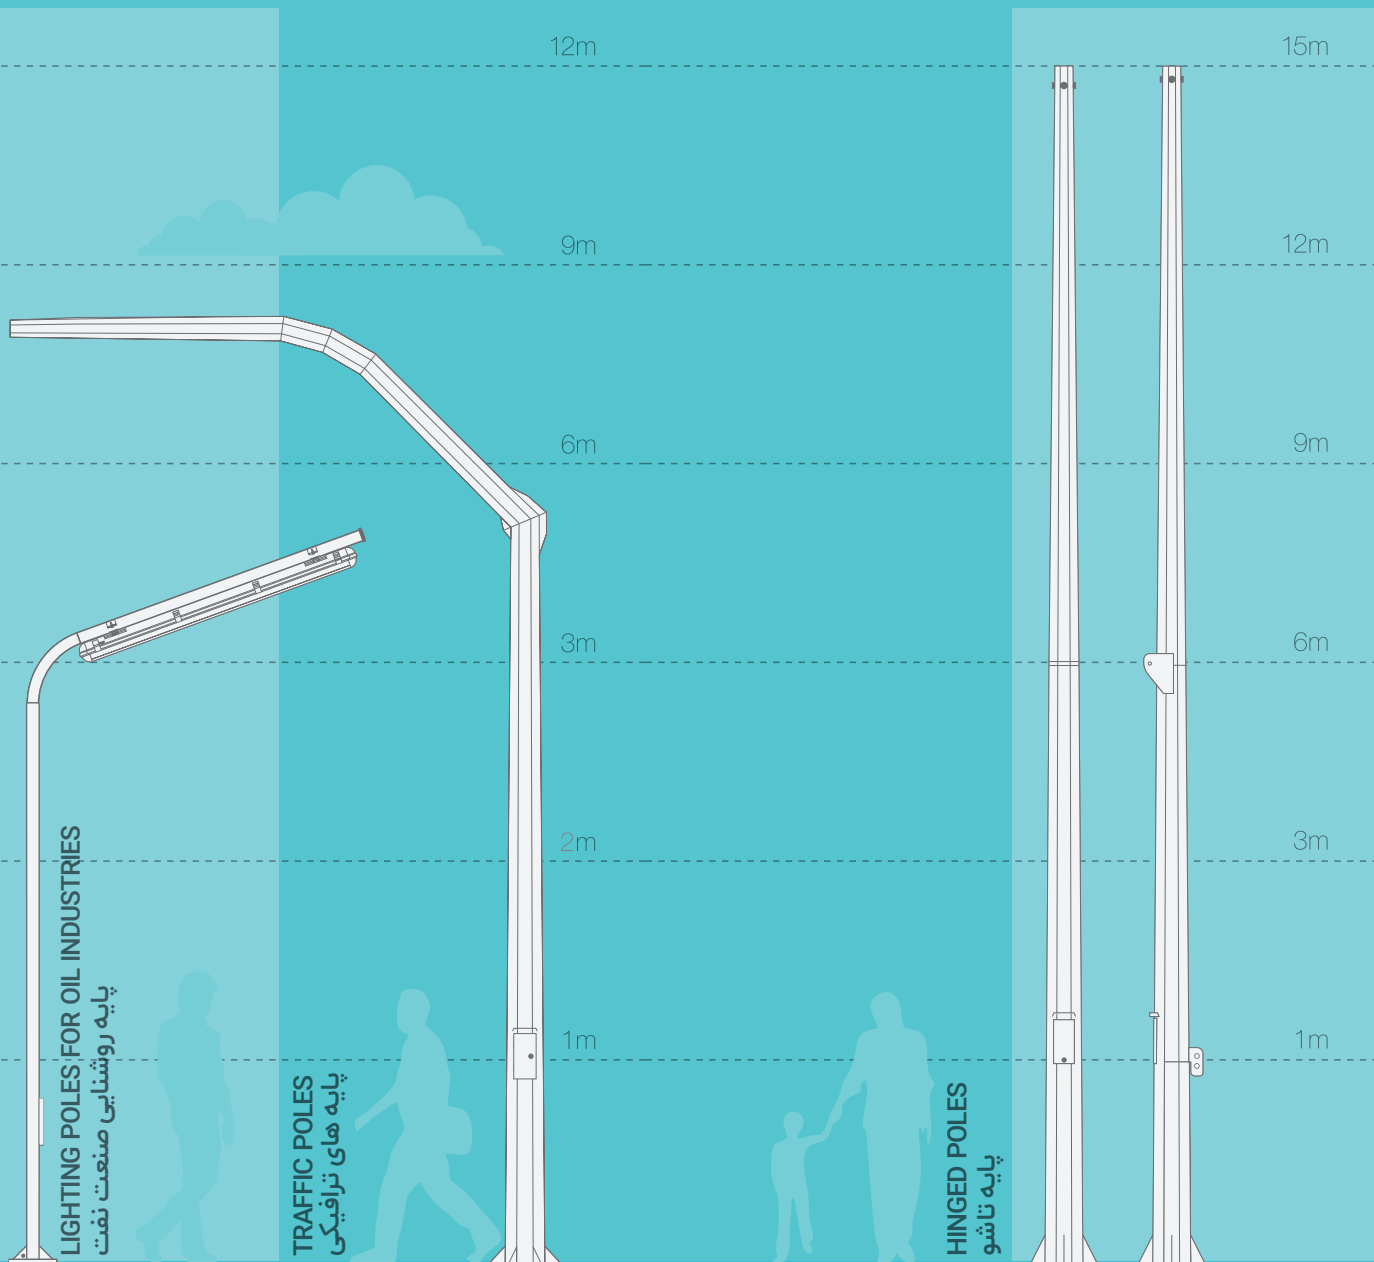

(28 mm) (30 gr)

IP66- IP67 with gasket

cable range: 4-8 (st) 5-10 6-12

Hole Size: 15.4

Material: Nickel-plated Brass

سازه‌های فلزی

Poles | **Decorative Street Lighting Poles**

Poles | **Decorative Urban Lighting Poles**

DECORATIVE STREET LIGHTING POLES
پایه های تزئینی روشنایی خیابانی

DECORATIVE URBAN LIGHTING POLES
پایه های تزئینی روشنایی پارکی

Poles | Decorative Street Lighting Poles

Poles | Decorative Street Lighting Poles

DECORATIVE STREET LIGHTING POLES
پایه های تزئینی روشنایی خیابانی

Poles | Traffic & Industrial Lighting Poles

Poles | Hinged Poles

Golnoor Art

ATRA-L
چراغ گچی آترا L

NEW

5~10 W

84x130x340 mm