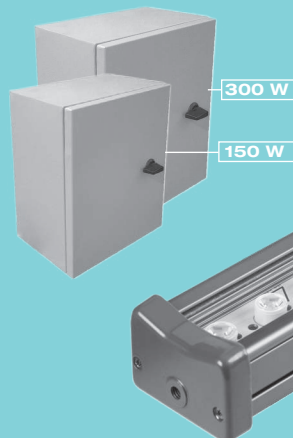

SATERN 2

چراغ خطی رشد گیاه ساترن 2

12/24/36 W

180~265/50~60 V-AC/Hz

L1000xW72.3xH65 - L670xW72.3xH65 - L350xW72.3xH65 mm

IP65

Red:660 Blue:450 nm

L₇₀ 70,000 hrs

SATERN 1

چراغ خطی رشد گیاه ساترن 1

30 W

L1000xW58xH69 mm

IP65

Red:660 Blue:450 nm

L₇₀ 70,000 hrs