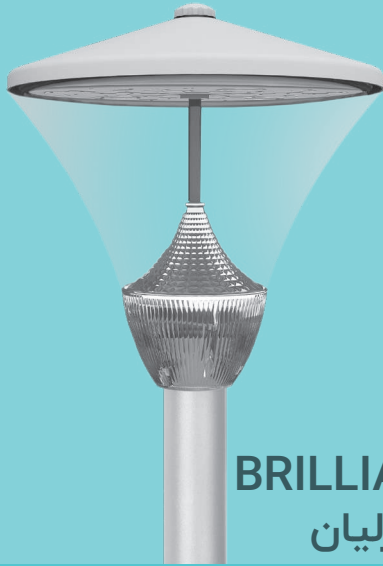

BRILLIANT-TS

چراغ پارکی برلیان