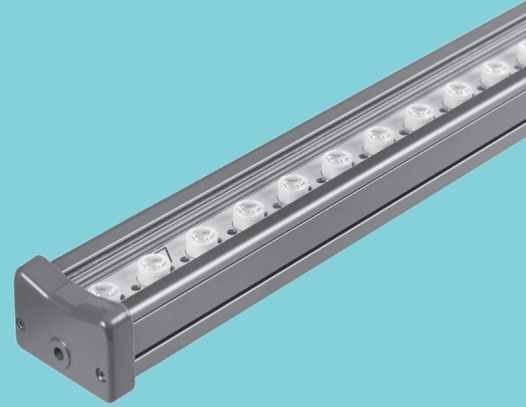

AZARAKHSH 3

چراغ خطی آذرخش 3

36 W

1000 mm

IP65

100 Lm/W

L₇₀ 70,000 hrs

Golden Champagne Anodized 1035