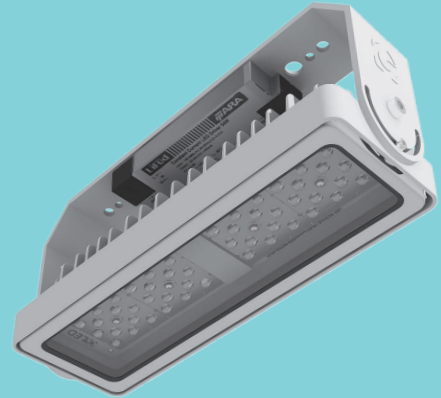

MAYSA

چراغ سقفی و دیواری روکار مایسا

54 W

IP42

125 Lm/W

L₇₀ 100,000 hrs

White Ral 9016