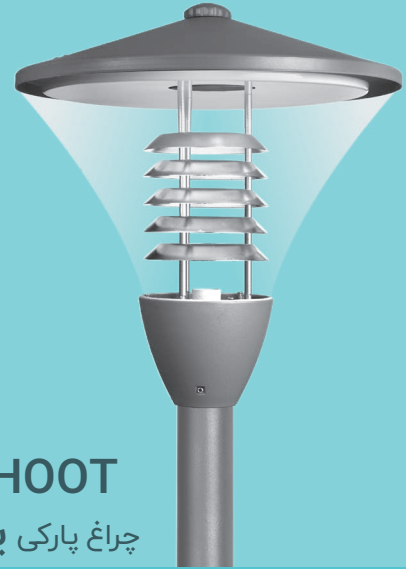

YAGHOOT
چراغ پارکی یاقوت

HPS: 35-50 W

HQL: 125 W

CFL: 23~60 W

IP65

Pipe holder : Ø60 mm

White wrinkle paint Ral **9016**

Grey Sanded Ral **7024** Black wrinkle paint Ral **9005**