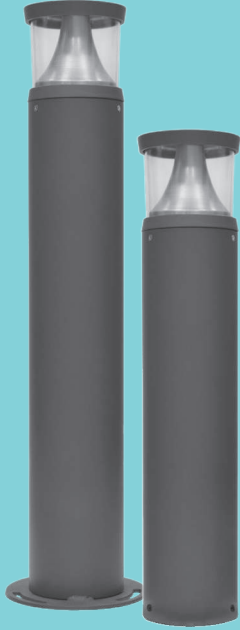

Grey Sanded Ral **7024**

FANOOS

چراغ چمنی فانوس

18 W

IP65

105 Lm/W

Hide Installation: Ø150xH340/600/840/1000mm

Visible Installation: Ø210xH340/600/840/1000mm