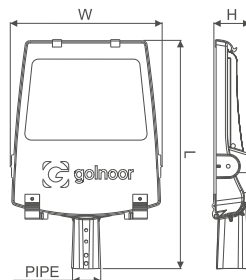

General conditions

Model	1	2	3	4
Weight				
SOHEIL	2.45 kg	5.4 kg	6.8 kg	9.6 kg
SOHEIL 7	2 kg	4.8 kg	5.9 kg	8.6 kg
Dimension(LxWxH)	360x221x70 mm	500x333x82 mm	573x336x82 mm	643x399x101 mm
Cable	3x0.75 mm² 3x1 mm²	3x1.5 mm² 3x2.5 mm²	3x1.5 mm² 3x2.5 mm²	3x2.5 mm² 3x4 mm²
Installation height	5~7 m	8~14 m	8~14 m	8~14 m
Pipe	Ø33-Ø42	Ø42-Ø48	Ø42-Ø48	Ø48-Ø60
Torque for screws fixing luminaire	13 N.m	13 N.m	13 N.m	13 N.m
Max. Surface against wind (sqm)	0.05 m²	0.11 m²	0.14 m²	0.2 m²
Allen wrench size	5 mm	5 mm	5 mm	5 mm