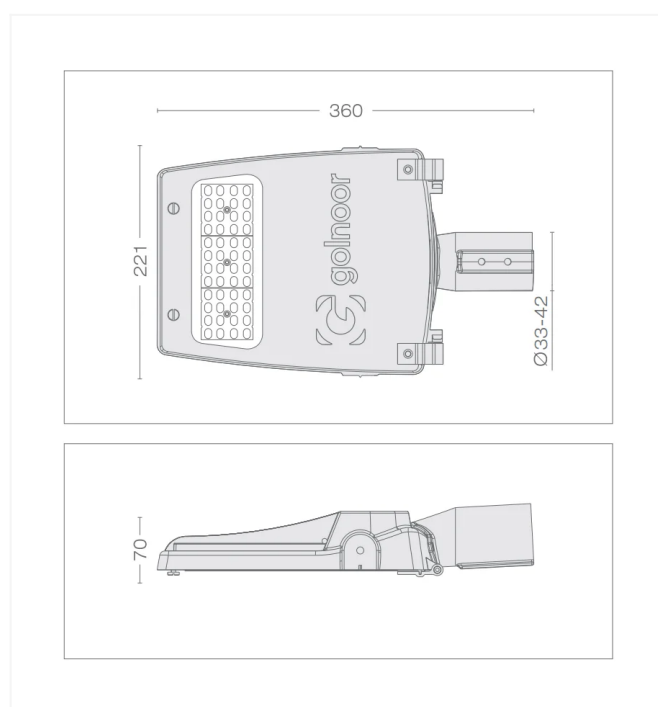

100	بهره نوری (Lm/W)
5000	شار نوری (Lm)
1.5	توان نامی LED تکی (W)
44	تعداد LED تکی به کار رفته در مدول (PCS)
5SDCM	رواداری مختصات رنگ

اندازه محصول