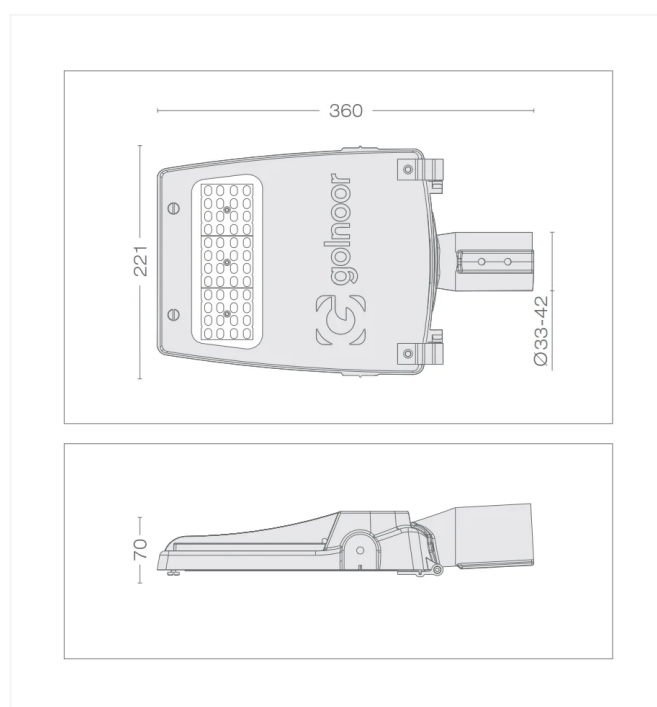

G-SHL11-30W-3K-3300L

سهیل 1

30W

گارانتی : 3 سال

اطلاعات اصلی

30	توان (W)
3000	دمای رنگ (K)
3300	شار نوری (Lm)

اطلاعات محصول

مشخصات الکتریکی	
1	کلاس حفاظت در برابر شوک الکتریکی (V230)
50	فرکانس
210-240/50-60	محدوده ولتاژ و فرکانس ورودی
264	ولتاژ کار مدول LED (V-DC)
Integrated	نوع مدول LED
230@0.135	جریان ورودی نامی (A@V)
230	ولتاژ و فرکانس ورودی نامی
30	توان (W)
0.95	ضریب توان
20%>	اعوجاج هارمونیک کل
مشخصات عمومی	

Urban & residential streets	کاربرد
فضاهای باز	فضای مورد استفاده
3	گارانتی (سال)
چراغ خیابانی	نوع روشنایی
95	بیشینه رطوبت مجاز (%)
pole	نوع نصب
Lighting	نوع محصول
70000	طول عمر اسمی (L70B10)
50+~20-	دمای مجاز کارکرد (°C)
مشخصات مکانیکی	
Electrostatic powder paint	پوشش بدنه
Diecast Aluminum	جنس بدنه
Tempered glass	جنس خارجی ترین جدار نور گذر
L360 x W221 x H70	ابعاد (mm)
IP66	درجه حفاظت در برابر نفوذ (IP)
Ø33/42	قطر لوله گیر (mm)
IK07	درجه حفاظت در برابر برخورد (IK)
(Grey Sanded (7024	رال پوشش رنگ
integrated	نوع منبع تغذیه
2	وزن (Kg)
مشخصات نوری	
75	شاخص نمود رنگ
3000	دمای رنگ (K)
SMD LED	منبع نوری
9	كد حفظ شار نوری

110	بهره نوری (Lm/W)
3300	شار نوری (Lm)
1.5	توان نامی LED تکی (W)
44	تعداد LED تکی به کار رفته در مدول (PCS)
5SDCM	رواداری مختصات رنگ

اندازه محصول

G-SHL11-50W-3K-5000L

سهیل 1

50W

گارانتی : 3 سال

اطلاعات اصلی

Mail-box 1586685717

Customer service : +98 021-88672727

General conditions

Model	1	2	3	4
Weight				
SOHEIL	2.45 kg	5.4 kg	6.8 kg	9.6 kg
SOHEIL 7	2 kg	4.8 kg	5.9 kg	8.6 kg
Dimension(LxWxH)	360x221x70 mm	500x333x82 mm	573x336x82 mm	643x399x101 mm
Cable	3x0.75 mm ² 3x1 mm ²	3x1.5 mm ² 3x2.5 mm ²	3x1.5 mm ² 3x2.5 mm ²	3x2.5 mm ² 3x4 mm ²
Installation height	5~7 m	8~14 m	8~14 m	8~14 m
Pipe	Ø33-Ø42	Ø42-Ø48	Ø42-Ø48	Ø48-Ø60
Torque for screws fixing luminaire	13 N.m	13 N.m	13 N.m	13 N.m
Max. Surface against wind (sqm)	0.05 m ²	0.11 m ²	0.14 m ²	0.2 m ²
Allen wrench size	5 mm	5 mm	5 mm	5 mm