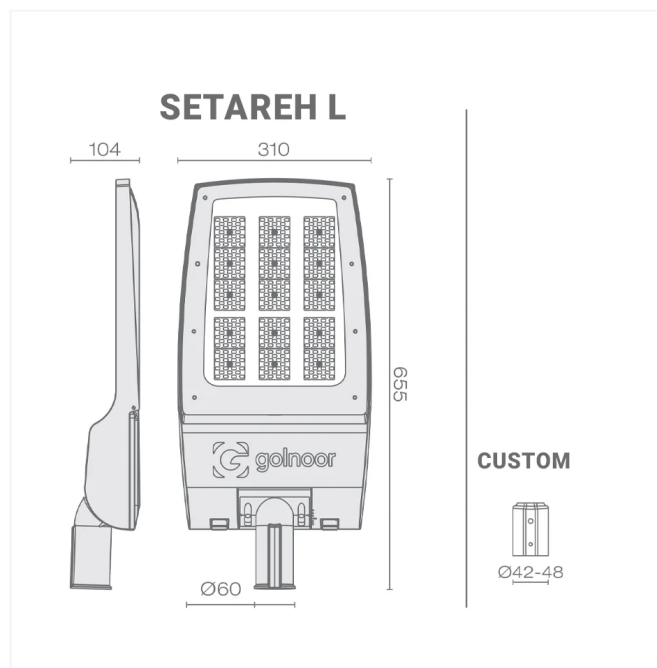

## اطلاعات اصلی

200	توان (W)
4000	دمای رنگ (K)
30000	شار نوری (Lm)

### اندازه محصول

G-STRL-240W-4K-36000L

### اندازه محصول