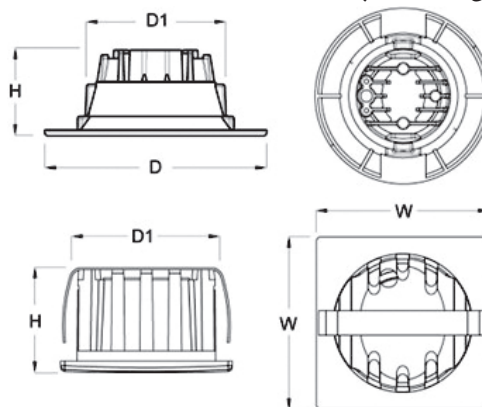

قابلیت های سفارشی سازی

سفرشی سازی رنگ بدنه و مشخصات Driver

| کد کالا | توان نامی (W) | بازده نوری (Lm/W) | شار نوری (Lm) | دمای رنگ نور (°K) | شاخص نمود رنگ (CRI) | ابعاد (mm) | | | وزن (Kg) |
|-------------|---------------|-------------------|---------------|----------------------|---------------------|------------|----|-----|----------|
| | | | | | | D | H | D1 | |
| TZR71SN007 | 7 | 87 | 609 | 3000 4000 6500 | Ra>80 | 90 | 40 | 63 | 0.135 |
| TZR71SN012 | 12 | 94 | 1130 | | | 112 | 53 | 80 | 0.165 |
| TZR71SN018 | 18 | 94 | 1700 | | | 160 | 74 | 120 | 0.362 |
| TZR71SN030 | 30 | 97 | 2910 | | | 200 | 74 | 156 | 0.552 |
| TLR71SD007 | 7 | 87 | 609 | | | 90 | 40 | 63 | 0.135 |
| TLR71SD012 | 12 | 94 | 1130 | | | 112 | 53 | 80 | 0.165 |
| TLR71SD018 | 18 | 94 | 1700 | | | 160 | 74 | 120 | 0.362 |
| TLR71SD030 | 30 | 97 | 2910 | | | 200 | 74 | 156 | 0.552 |
| *TOR71SD008 | 8 | 72 | 570 | | | 90 | 40 | 63 | 0.135 |
| *TOR71SD012 | 12 | 83.33 | 100 | | | 112 | 53 | 80 | 0.165 |
| *TOR71SD018 | 18 | 95 | 1700 | | | 160 | 74 | 120 | 0.362 |
| *TOR71SD030 | 30 | 97 | 2900 | | | 200 | 74 | 156 | 0.552 |