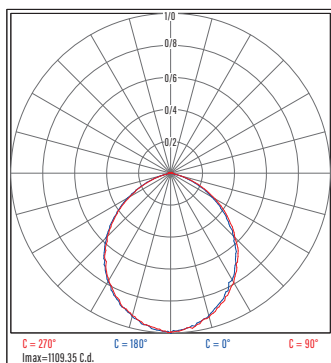

کد کالا	توان نامی (W)	بازده نوری (Lm/W)	شار نوری (Lm)	دمای رنگ نور (°K)	شاخص نمود رنگ (CRI)	ابعاد (mm)			وزن (Kg)
						D	H	D1	
TZR71SN007	7	87	609	3000 4000 6500	Ra>80	90	40	63	0.135
TZR71SN012	12	94	1130			112	53	80	0.165
TZR71SN018	18	94	1700			160	74	120	0.362
TZR71SN030	30	97	2910			200	74	156	0.552
TLR71SD007	7	87	609			90	40	63	0.135
TLR71SD012	12	94	1130			112	53	80	0.165
TLR71SD018	18	94	1700			160	74	120	0.362
TLR71SD030	30	97	2910			200	74	156	0.552
*TOR71SD008	8	72	570			90	40	63	0.135
*TOR71SD012	12	83.33	100			112	53	80	0.165
*TOR71SD018	18	95	1700			160	74	120	0.362
*TOR71SD030	30	97	2900			200	74	156	0.552