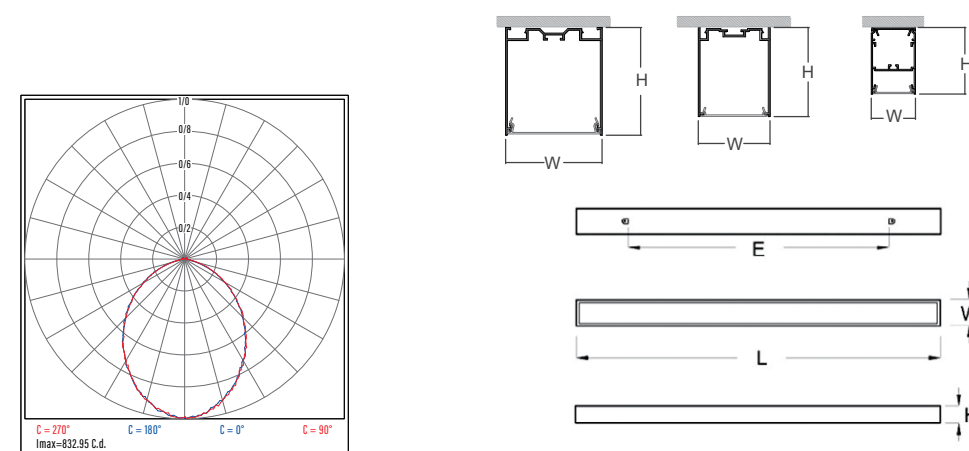

**قابلیت‌های سفارشی‌سازی**  
سفارشی‌سازی عرض، طول، رنگ بدنه و مشخصات درایور

کد کالا	توان نامی (W)	بازده نوری (Lm/W)	شار نوری (Lm)	دمای رنگ نور (°K)	شاخص نمود رنگ (CRI)	ابعاد (mm)				وزن (Kg)
						L	W	H	E	
TAP64A4020+	20	109	2180	3000 4000 5000 6500	Ra>80	565	43	65	390	-
TAP64B4020+	20	109	2180			555	70	87	856	-
TAP64C4025+	25	109	2735			565	94	105	856	-
TOS64A4040+	40	86	3440			584	43	65	390	-
TOS64B4040+	40	86	3440			584	70	87	856	-