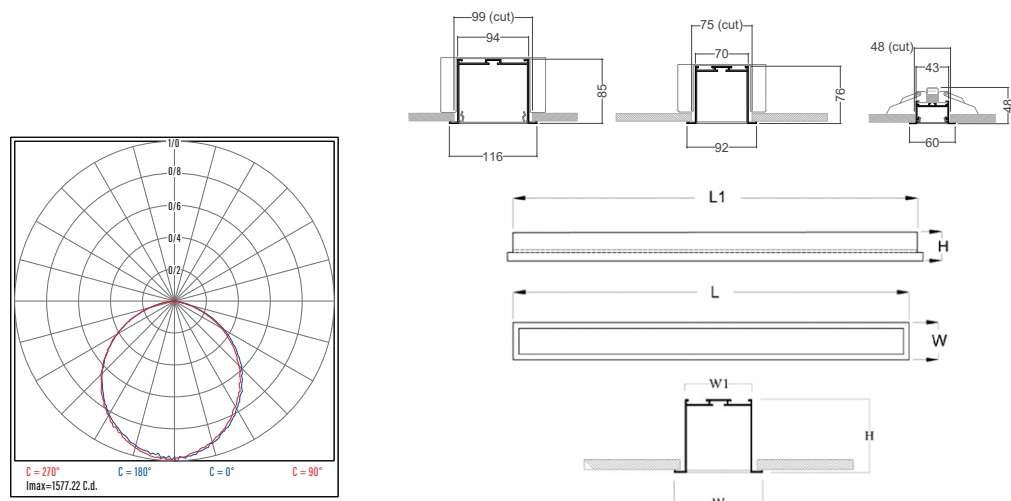

**قابلیت‌های سفارشی‌سازی**  
سفارشی‌سازی عرض، طول، رنگ بدنه و مشخصات درایور

کد کالا	توان نامی (W)	بازده نوری (Lm/W)	شار نوری (Lm)	دمای رنگ نور (°K)	شاخص نمود رنگ (CRI)	ابعاد (mm)					وزن (Kg)
						L	W	H	L1	W1	
TAR63A4020+	20	109	2180	3000 4000 5000 6500	Ra>80	590	60	30	565	43	0.8
TAR63A4020+	20	109	2180			576	92	76	551	70	3.15
TAR63C4025+	25	109	2725			590	116	85	565	94	3.65
TOR63A4040+	40	86	3440			609	60	30	584	43	-
TOR63B4040+	40	86	3440			609	92	76	584	70	-