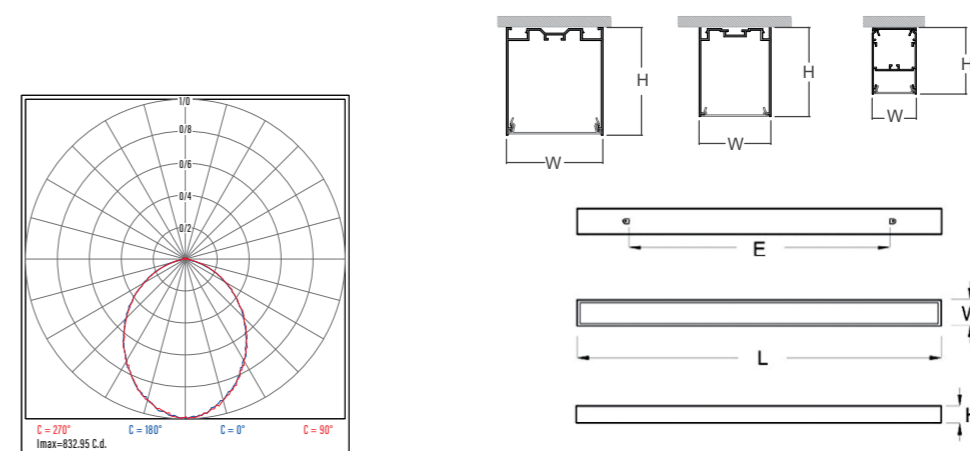

قابلیت‌های سفارشی‌سازی
سفارشی‌سازی عرض، طول، رنگ بدنه و مشخصات درایور

کد کالا	توان نامی (W)	بازده نوری (Lm/W)	شار نوری (Lm)	دمای رنگ نور (°K)	شاخص نمود رنگ (CRI)	ابعاد (mm)				وزن (Kg)
						L	W	H	E	
TAP64A4020+	20	109	2180	3000 4000 5000 6500	Ra>80	565	43	65	390	-
TAP64B4020+	20	109	2180			555	70	87	856	-
TAP64C4025+	25	109	2735			565	94	105	856	-
TOS64A4040+	40	86	3440			584	43	65	390	-
TOS64B4040+	40	86	3440			584	70	87	856	-