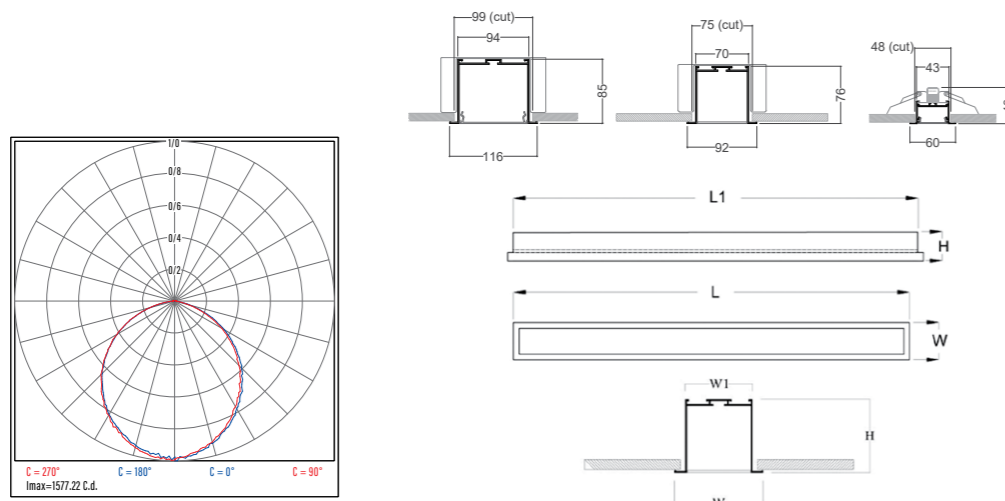

قابلیت‌های سفارشی‌سازی
سفارشی‌سازی عرض، طول، رنگ بدنه و مشخصات درایور

کد کالا	توان نامی (W)	بازده نوری (Lm/W)	شار نوری (Lm)	دمای رنگ نور (°K)	شاخص نمود رنگ (CRI)	ابعاد (mm)					وزن (Kg)
						L	W	H	L1	W1	
TAR63A4020+	20	109	2180	3000 4000 5000 6500	Ra>80	590	60	30	565	43	0.8
TAR63A4020+	20	109	2180			576	92	76	551	70	3.15
TAR63C4025+	25	109	2725			590	116	85	565	94	3.65
TOR63A4040+	40	86	3440			609	60	30	584	43	-
TOR63B4040+	40	86	3440			609	92	76	584	70	-