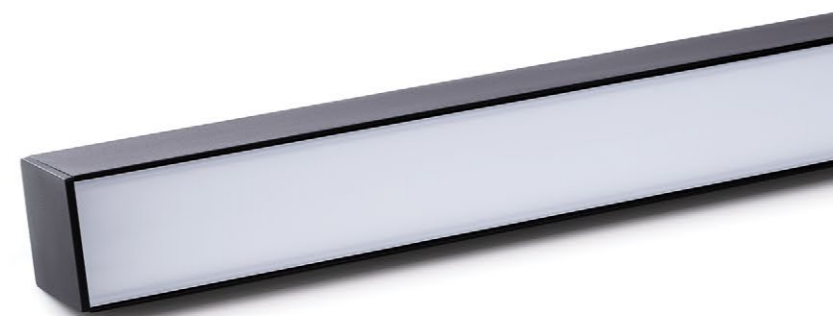

قابلیت اتصال به زمین

منبع نور به صورت کف چین

تکنولوژی Led (Light Emitting Diode)

قابلیت اتصال به صورت لوپ

قابلیت سفارش در دو رنگ مشکی و سفید

قابلیت کنترل شدت روشنایی

Parcolight+

40 W-9cm

پارکولایت پلاس :

چراغ های خطی به گونه ای طراحی شده تا نوری بدون انقطاع را برای روشنایی فضای اداری و فروشگاه های فراهم آورد.

Levin+
40 W-9cm

Levin+
40 W-7cm

Levin+
40 W-4cm

Parcolight+
40 W-7cm

Parcolight+
40 W-4cm

Levin +

بدنه
آلومینیوم اکستروود، با پوشش رنگ پودری الکترواستاتیک

دفیوزر
پلی‌کربنات مقاوم شده در برابر ضربه، خش و UV با پخش‌کنندگی نور یکنواخت

LED
راندمان و کیفیت نور بالا (CRI>80، SDCM<3) با طول عمر بیش از 50000 ساعت