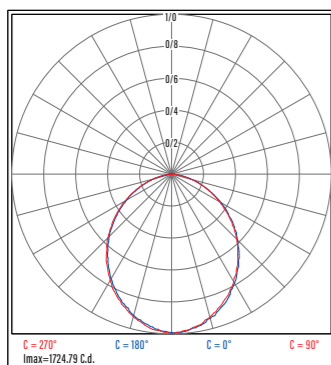

ورق فولادی تقویت شده، با پوشش رنگ الکترواستاتیک

LED

راندمان و کیفیت نور بالا (CRI>80، SDCM<3) با طول عمر بیش از 50000 ساعت

قابلیت‌های سفارشی‌سازی

سفارشی‌سازی رنگ بدنه، سفارشی‌سازی مشخصات Driver

کد کالا	توان نامی (W)	بازده نوری (Lm/W)	شار نوری (Lm)	دمای رنگ نور (°K)	شاخص نمود رنگ (CRI)	ابعاد (mm)			وزن (Kg)
						D	H	E	
TLS80BR048	48	103	4944	3000 4000 5000 6500	Ra>80	497	46	220	3.2