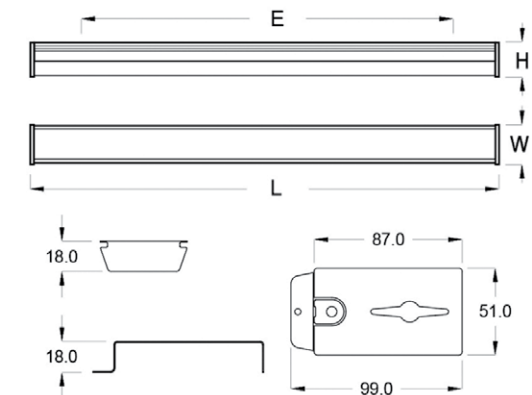

قابلیت‌های سفارشی‌سازی

سفارشی‌سازی مشخصات LED Driver

کد کالا	توان نامی (W)	بازده نوری (Lm/W)	شار نوری (Lm)	دمای رنگ نور (°K)	شاخص نمود رنگ (CRI)	ابعاد (mm)				وزن (Kg)
						L	W	H	E	
TLS6006008	8	97	776	3000 6500	Ra>80	253	60	50	22	0.21
TLS6006013	13	97	1261			348	60	50	52	0.28
TLS6006020	20	97	1940			555	60	50	110	0.34

قابلیت‌های سفارشی‌سازی

سفارشی‌سازی طول، رنگ بدنه و مشخصات Driver

کد کالا	توان نامی (W)	بازده نوری (Lm/W)	شار نوری (Lm)	دمای رنگ نور (°K)	شاخص نمود رنگ (CRI)	ابعاد (mm)				وزن (Kg)
						L	W	H	E	
TLS653KL020	20	110	2200	3000 4000 5000 6500	Ra>80	595	54	45	400	0.6
TLS65FL020	20					1182	54	45	740	1.2
TLS65KL040	40					1182	54	45	740	1.2
TLS65FL040	40	90	3608	3000 4000 6500	Ra>80	595	54	45	adj	0.5
* TLS73KL040	40					1182	54	45	adj	1
* TLS73FL040	40					1182	54	45	adj	1
* TLS73KL080	80	90	7216	3000 4000 6500	Ra>80	1182	54	45	adj	1
* TLS73FL080	80					1182	54	45	adj	1