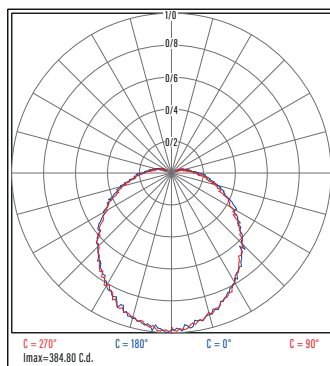

قابلیت‌های سفارشی‌سازی

سفارشی‌سازی مشخصات LED Driver

کد کالا	توان نامی (W)	بازده نوری (Lm/W)	شار نوری (Lm)	دمای رنگ نور (°K)	شاخص نمود رنگ (CRI)	ابعاد (mm)				وزن (Kg)
						L	W	H	E	
TLS6006008	8	97	776	3000 6500	Ra>80	253	60	50	22	0.21
TLS6006013	13	97	1261			348	60	50	52	0.28
TLS6006020	20	97	1940			555	60	50	110	0.34