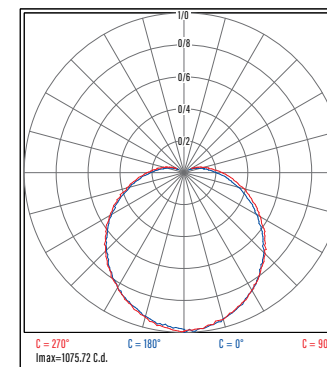

قابلیت‌های سفارشی‌سازی

سفارشی‌سازی مشخصات LED Driver

کد کالا	توان نامی (W)	بازده نوری (Lm/W)	شار نوری (Lm)	دمای رنگ نور (°K)	شاخص نمود رنگ (CRI)	ابعاد (mm)				وزن (Kg)
						L	W	H	E	
TLS6006008	8	97	776	3000 6500	Ra>80	253	60	50	22	0.21
TLS6006013	13	97	1261			348	60	50	52	0.28
TLS6006020	20	97	1940			555	60	50	110	0.34

قابلیت‌های سفارشی‌سازی

سفارشی‌سازی طول، رنگ بدنه و مشخصات Driver

کد کالا	توان نامی (W)	بازده نوری (Lm/W)	شار نوری (Lm)	دمای رنگ نور (°K)	شاخص نمود رنگ (CRI)	ابعاد (mm)				وزن (Kg)
						L	W	H	E	
TLS653KL020	20	110	2200	3000 4000 5000 6500	Ra>80	595	54	45	400	0.6
TLS65FL020	20					1182	54	45	740	1.2
TLS65KL040	40					1182	54	45	740	1.2
TLS65FL040	40	90	3608	3000 4000 6500	Ra>80	595	54	45	adj	0.5
* TLS73KL040	40					1182	54	45	adj	1
* TLS73FL040	40					1182	54	45	adj	1
* TLS73KL080	80	90	7216	3000 4000 6500	Ra>80	1182	54	45	adj	1
* TLS73FL080	80					1182	54	45	adj	1