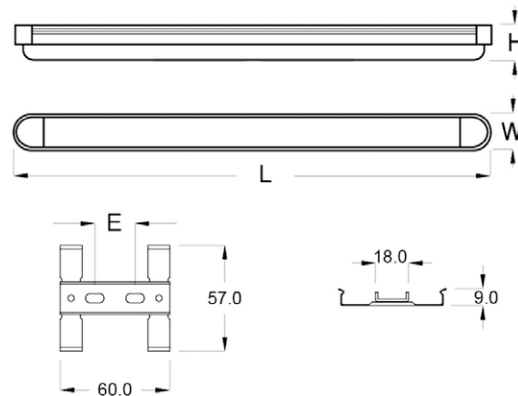

قابلیت‌های سفارشی‌سازی

سفارشی‌سازی مشخصات LED Driver

کد کالا	توان نامی (W)	بازده نوری (Lm/W)	شار نوری (Lm)	دمای رنگ نور (°K)	شاخص نمود رنگ (CRI)	ابعاد (mm)				وزن (Kg)
						L	W	H	E	
TLS6006008	8	97	776	3000 6500	Ra>80	253	60	50	22	0.21
TLS6006013	13	97	1261			348	60	50	52	0.28
TLS6006020	20	97	1940			555	60	50	110	0.34