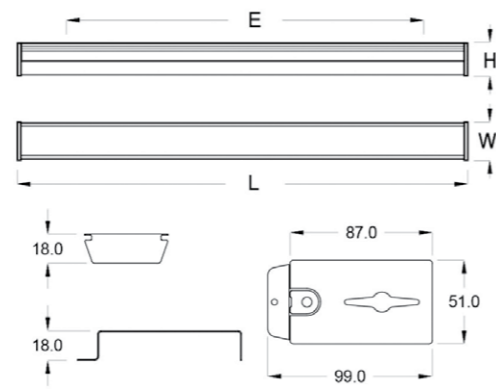

### قابلیت‌های سفارشی‌سازی

سفارشی سازی طول و سفارشی‌سازی رنگ بدنه

| کد کالا     | توان نامی (W) | بارده نوری (Lm/W) | شار نوری (Lm) | دمای رنگ نور (°K) | شاخص نمود رنگ (CRI) | ابعاد (mm) |    |    |     | وزن (Kg) |
|-------------|---------------|-------------------|---------------|-------------------|---------------------|------------|----|----|-----|----------|
|             |               |                   |               |                   |                     | L          | W  | H  | E   |          |
| TOS21D30040 | 40            | 95                | 3800          | 3000              | Ra>80               | 595        | 54 | 55 | Adj | 0.45     |
| TOS21D30060 | 60            | 95                | 5700          | 4000              |                     | 885        | 54 | 55 | Adj | 0.587    |
| TOS21D30080 | 80            | 95                | 7600          | 6500              |                     | 1182       | 54 | 55 | Adj | 1        |