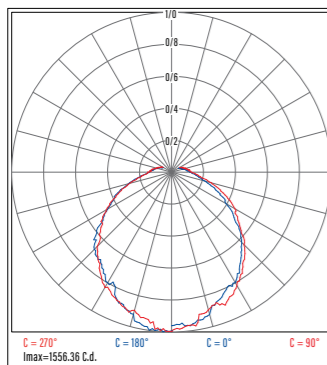

کد کالا	توان نامی (W)	بارده نوری (Lm/W)	شار نوری (Lm)	دمای رنگ نور (°K)	شاخص نمود رنگ (CRI)	ابعاد (mm)				وزن (Kg)
						L	W	H	E	
TOS21D30040	40	95	3800	3000	Ra>80	595	54	55	Adj	0.45
TOS21D30060	60	95	5700	4000		885	54	55	Adj	0.587
TOS21D30080	80	95	7600	6500		1182	54	55	Adj	1