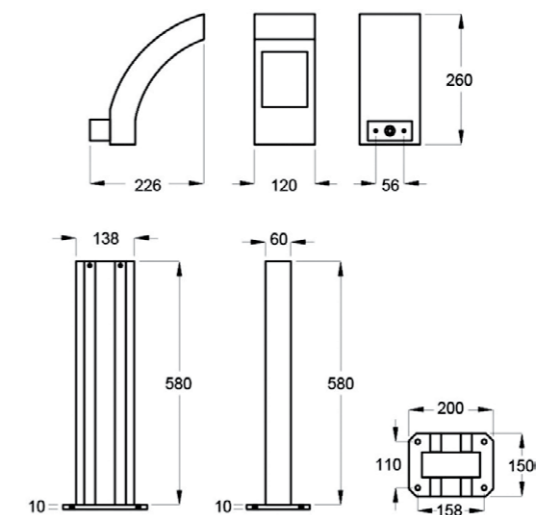

## Aryan

**بدنه**  
بدنه‌ی ورق فولادی

**LED**  
راندمان و کیفیت نور بالا (CRI>80، SDCM<3) با طول عمر بیش از 50000 ساعت

**قابلیت‌های سفارشی‌سازی**  
سفارشی‌سازی رنگ بدنه و مشخصات درایو

کد کالا	توان نامی (W)	بازده نوری (Lm/W)	شار نوری (Lm)	دمای رنگ نور (°K)	شاخص نمود رنگ (CRI)	ابعاد (mm)			وزن (Kg)
						L	W	H	
TUS1102010	10	80	800	3000	Ra>80	226	120	850	1.15
TUS1203010	10	80	800	6500	Ra>80	226	120	260	3.65