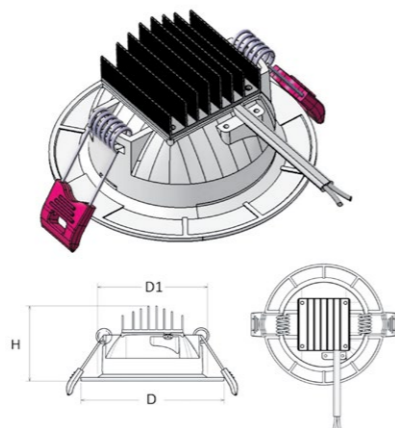

کد کالا	توان نامی (W)	بازده نوری (Lm/W)	شار نوری (Lm)	دمای رنگ نور (°K)	شاخص نمود رنگ (CRI)	ابعاد (mm)			وزن (Kg)
						D	H	D1	
TLR2209007	7	65	460	3000 4000 6500	Ra>80	90	45	63	0.105
TLR2209009	9	80	720			105	40	80	0.105
TLR2209012	12	80	960			145	48	120	0.150
TLR2209018	18	80	1410			180	58	150	0.240
TLR2209030	30	85	2500			250	70	105	0.439

TOLID NOOR

چراغ‌های سقفی

منابع نوری کوچک اما پر نور و بهترین گزینه برای مهندسی روشنایی در فضاهایی که کنتراست مهم است.