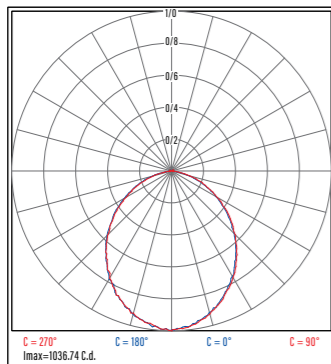

**قابلیت‌های سفارشی‌سازی**

سفارشی‌سازی رنگ بدنه، سفارشی‌سازی مشخصات الکتریکی

| کد کالا    | توان نامی (W) | بازده نوری (Lm/W) | شار نوری (Lm) | دمای رنگ نور (°K)    | شاخص نمود رنگ (CRI) | ابعاد (mm) |    |     | وزن (Kg) |
|------------|---------------|-------------------|---------------|----------------------|---------------------|------------|----|-----|----------|
|            |               |                   |               |                      |                     | D          | H  | D1  |          |
| TLR2209007 | 7             | 65                | 460           | 3000<br>4000<br>6500 | Ra>80               | 90         | 45 | 63  | 0.105    |
| TLR2209009 | 9             | 80                | 720           |                      |                     | 105        | 40 | 80  | 0.105    |
| TLR2209012 | 12            | 80                | 960           |                      |                     | 145        | 48 | 120 | 0.150    |
| TLR2209018 | 18            | 80                | 1410          |                      |                     | 180        | 58 | 150 | 0.240    |
| TLR2209030 | 30            | 85                | 2500          |                      |                     | 250        | 70 | 105 | 0.439    |