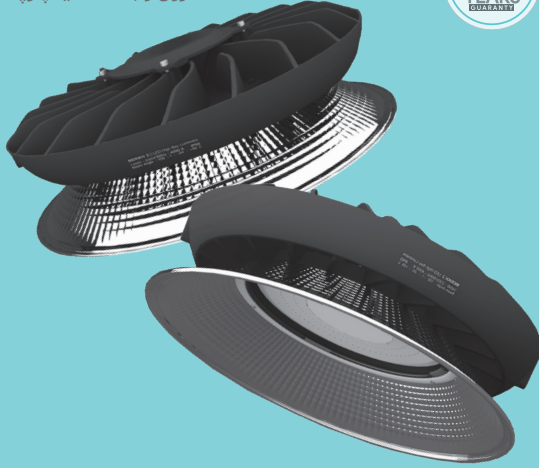

MERIKH 1
چراغ صنعتی مریخ 1

نخوه نصب چراغ با انواع دستک

100/140 W

160 W

IP65

IP65

105/110 Lm/W

105 (Glare free)/130 (reduced glare) Lm/W

L₇₀ 70,000 hrs

L₇₀ 70,000 hrs

Black Sanded Ral 9005

Black Sanded Ral 9005

i Series
ماژول و بالاست یکپارچه

MERIKH 2 **i**
چراغ صنعتی مریخ 2 **i**

نحوه نصب چراغ با انواع دستک

MERIKH 2
چراغ صنعتی مریخ 2

نحوه نصب چراغ با انواع دستک

200 W

IP65

115 Lm/W

L₇₀ 70,000 hrs

Black Sanded Ral 9005

200/240 W

IP65