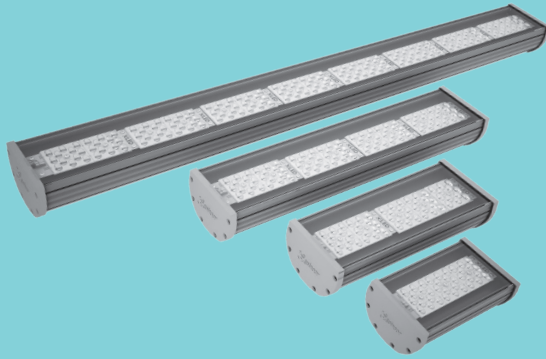

AZARAKHSH 2

چراغ خطی آذرخش 2 (RGB)

AZARAKHSH 2

چراغ خطی آذرخش 2

8/15/25/30/50/100 W

9/10/18/20/30/50/100 W

100/200/300/500/1000 mm

100/200/300/500/1000 mm

IP65

IP65

Red:630, Green:530, Blue:450

120 Lm/W

L₇₀ 70,000 hrs

L₇₀ 70,000 hrs

Golden Champagne Anodized 1035

Golden Champagne Anodized 1035