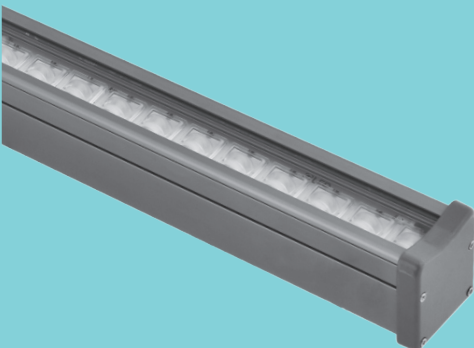

SATERN 2

چراغ خطی رشد گیاه ساترن 2

12/24/36 W

180~265/50~60 V-AC/Hz

L1000xW72.3xH65 - L670xW72.3xH65 - L350xW72.3xH65 mm

IP65

Red:660 Blue:450 nm

L₇₀ 70,000 hrs

SATERN 1

چراغ خطی رشد گیاه ساترن 1

30 W

L1000xW58xH69 mm

IP65

Red:660 Blue:450 nm

L₇₀ 70,000 hrs