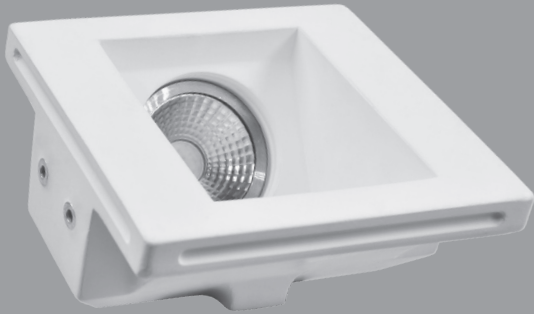

NEW

5~10 W

60x120x120 mm

123x123 mm

105 Lm/W