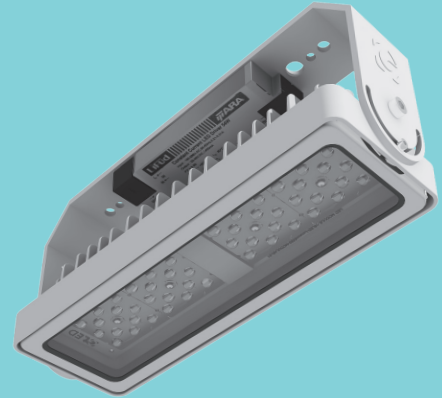

IP 54

CLASS I

CLASS I

High PF

MAYSA

چراغ سقفی و دیواری روکار مایسا

54 W

IP42