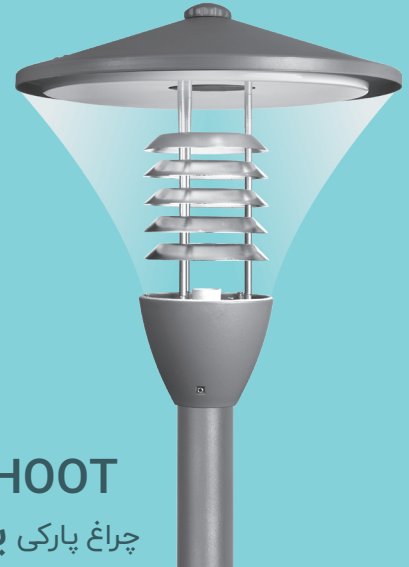

YAGHOOT
چراغ پارکی یاقوت

HPS: 35-50 W

HQL: 125 W

CFL: 23~60 W

IP65

Pipe holder : Ø60 mm

White wrinkle paint Ral **9016**

Grey Sanded Ral **7024** Black wrinkle paint Ral **9005**