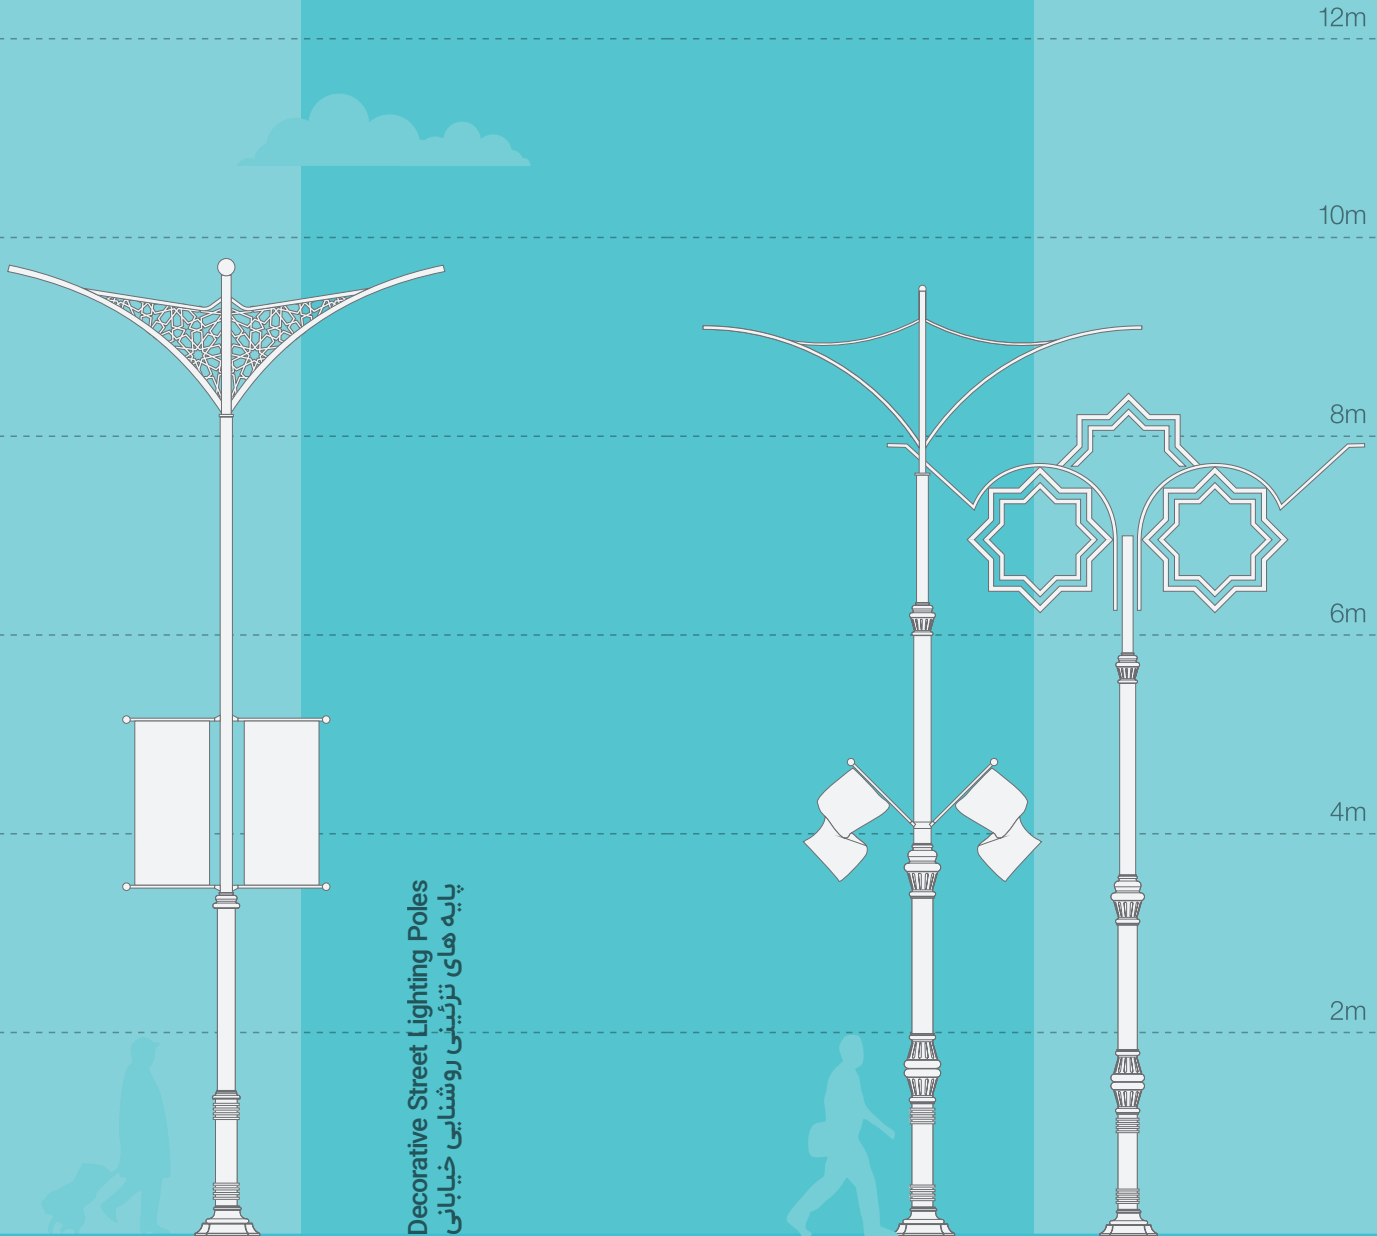

DECORATIVE STREET LIGHTING POLES
پایه های تزئینی روشنایی خیابانی

DECORATIVE URBAN LIGHTING POLES
پایه های تزئینی روشنایی پارکی

Poles | Decorative Street Lighting Poles

Poles | Decorative Street Lighting Poles