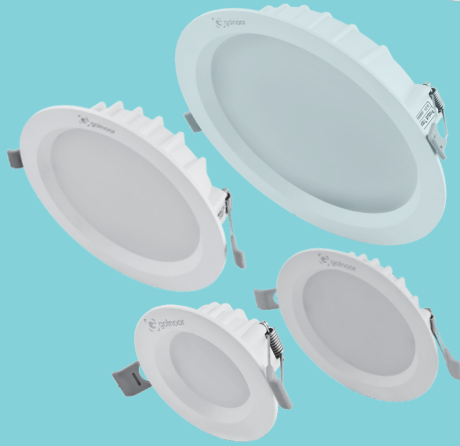

Indoor | LED Recessed Ceiling Light

Indoor | LED Recessed Ceiling Light

MAYA

چراغ سقفی توکار مایا

MARAL

چراغ سقفی توکار مارال

10/18/26/33 W

11/18/24/32/40 W

Cut-out: 10: 75⁺⁵₀ 18: 120⁺⁵₀ mm

Cut-out: 11: 75⁺⁵₀ 18: 120⁺⁵₀ mm

26: 160⁺⁵₀ 33: 200⁺⁵₀ mm

24/32: 160⁺⁵₀ 32/40: 200⁺⁵₀ mm

100/110/105/115 Lm/W

90/95/110/120/105/120/105 Lm/W

L₇₀ 70,000 hrs

L₇₀ 70,000 hrs

White Ral 9016

White Ral 9016