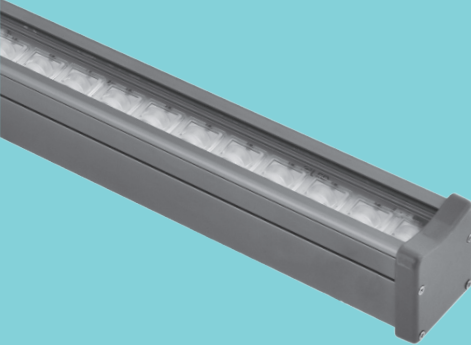

AZARAKHSH 4

چراغ خطی آذرخش 4 (RGB)

12/25/50 W

200/500/1000 mm

IP65

Red:630, Green:530, Blue:450

L₇₀ 70,000 hrs

Golden Champagne Anodized 1035

AZARAKHSH 4

چراغ خطی آذرخش 4

4/5/9/7/10/14/20/14/20/28/40 W

200/500/1000 mm

IP65

L₇₀ 70,000 hrs

Golden Champagne Anodized 1035