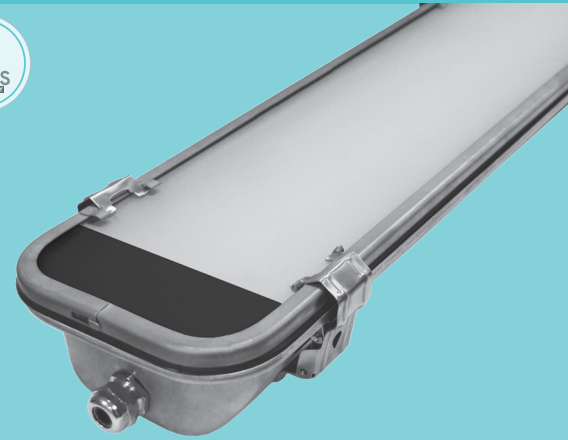

Stainless Steel

ATLANTIS 1

چراغ صنعتی آتلانتیس 1

T8: 1x18 / 2x18 / 1x36 / 2x36

IP65

PolyCarbonate

ATLANTIS 1

چراغ صنعتی آتلانتیس 1