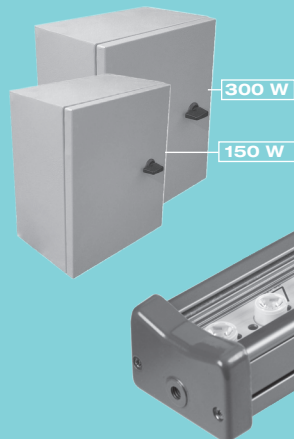

SATERN 2

چراغ خطی رشد گیاه ساترن 2

12/24/36 W

180~265/50~60 V-AC/Hz

L1000xW72.3xH65 - L670xW72.3xH65 - L350xW72.3xH65 mm

IP65

Red:660 Blue:450 nm

L₇₀ 70,000 hrs

SATERN 1

چراغ خطی رشد گیاه ساترن 1

30 W

L1000xW58xH69 mm

IP65

Red:660 Blue:450 nm

L₇₀ 70,000 hrs