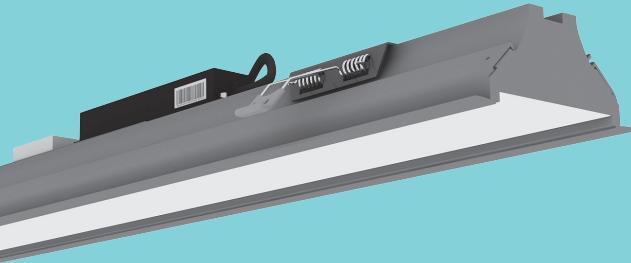

POLARIS (9cm)

چراغ سقفی توکار پلاریس

20/30/40/60 W

L570xW110xH55 - L850xW110xH55 mm
L1120xW110xH55 - L1700xW110xH55 mm

IP54

105 Lm/W

L₇₀ 70,000 hrs

MARMAR

چراغ سقفی توکار مرمر

20 (30x60)

40/60 (60x60)

40 (30x120)

L595xW295xH70 / L595xW595xH70 / L1195xW295xH70 mm

IP54

95/115/110 Lm/W

L₇₀ 70,000 hrs