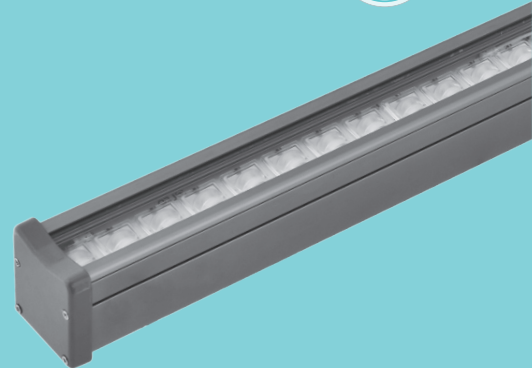

AZARAKHSH 4

چراغ خطی آذرخش 4 (RGB)

12/25/50 W

200/500/1000 mm

IP65

Red:630, Green:530, Blue:450

L₇₀ 70,000 hrs

Golden Champagne Anodized 1035

AZARAKHSH 4

چراغ خطی آذرخش 4

4/5/9/7/10/14/20/14/20/28/40 W

200/500/1000 mm

IP65

L₇₀ 70,000 hrs

Golden Champagne Anodized 1035