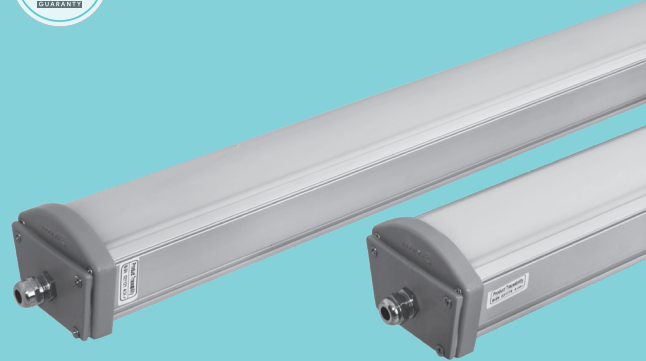

i Series
ماژول و بالاست یکپارچه