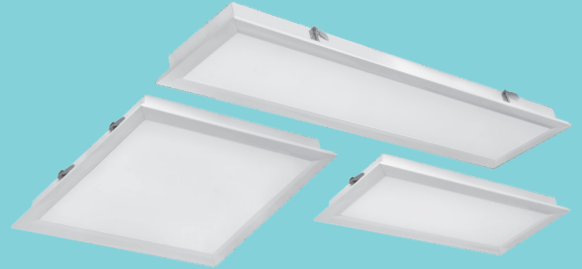

POLARIS (9cm)

چراغ سقفی توکار پلاریس

20/30/40/60 W

L570xW110xH55 - L850xW110xH55 mm
L1120xW110xH55 - L1700xW110xH55 mm

IP54

105 Lm/W

L₇₀ 70,000 hrs

MARMAR

چراغ سقفی توکار مرمر

20 (30x60)

40/60 (60x60)

40 (30x120)

L595xW295xH70 / L595xW595xH70 / L1195xW295xH70 mm

IP54

95/115/110 Lm/W

L₇₀ 70,000 hrs