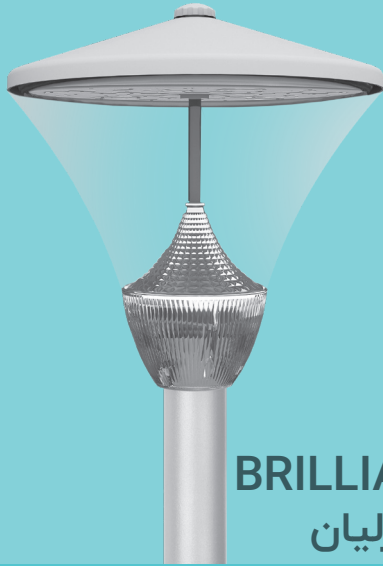

NEW

35 W

IP65

Pipe holder : Ø60 mm

140 Lm/W

L70 100,000 hrs

White wrinkle paint Ral 9016

NEW

35 W

IP65

Pipe holder : Ø60 mm

130 Lm/W

L70 100,000 hrs

White wrinkle paint Ral 9016