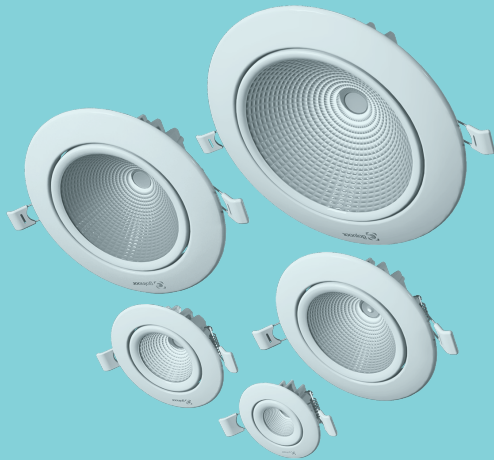

Indoor | LED Recessed Ceiling Light

Indoor | LED Recessed Ceiling Light

GARNET

چراغ سقفی توکار گارنت