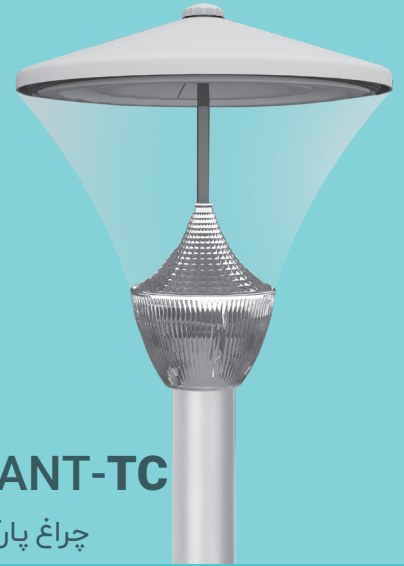

BRILLIANT-TC
چراغ پارکی برلیان

NEW

35 W

IP65

Pipe holder : Ø60 mm

140 Lm/W

L70 100,000 hrs

White wrinkle paint Ral 9016