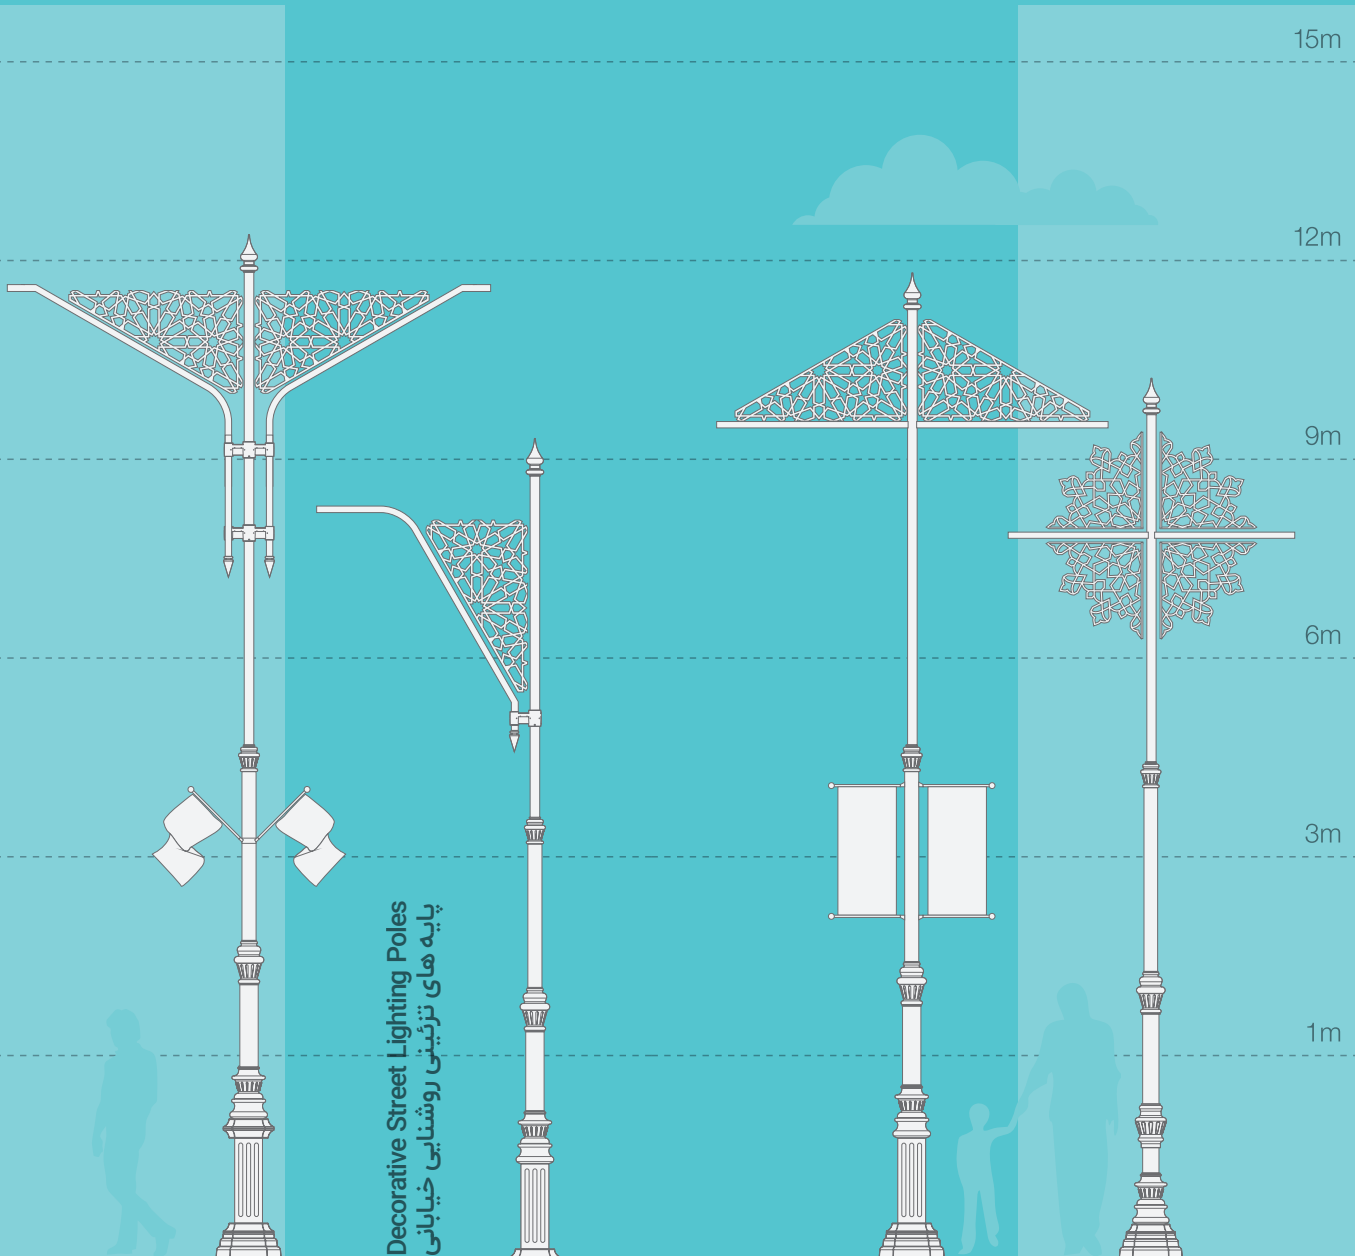

DECORATIVE STREET LIGHTING POLES
پایه های تزئینی روشنایی خیابانی

DECORATIVE URBAN LIGHTING POLES
پایه های تزئینی روشنایی پارکی

Poles | Decorative Street Lighting Poles

Poles | Decorative Street Lighting Poles