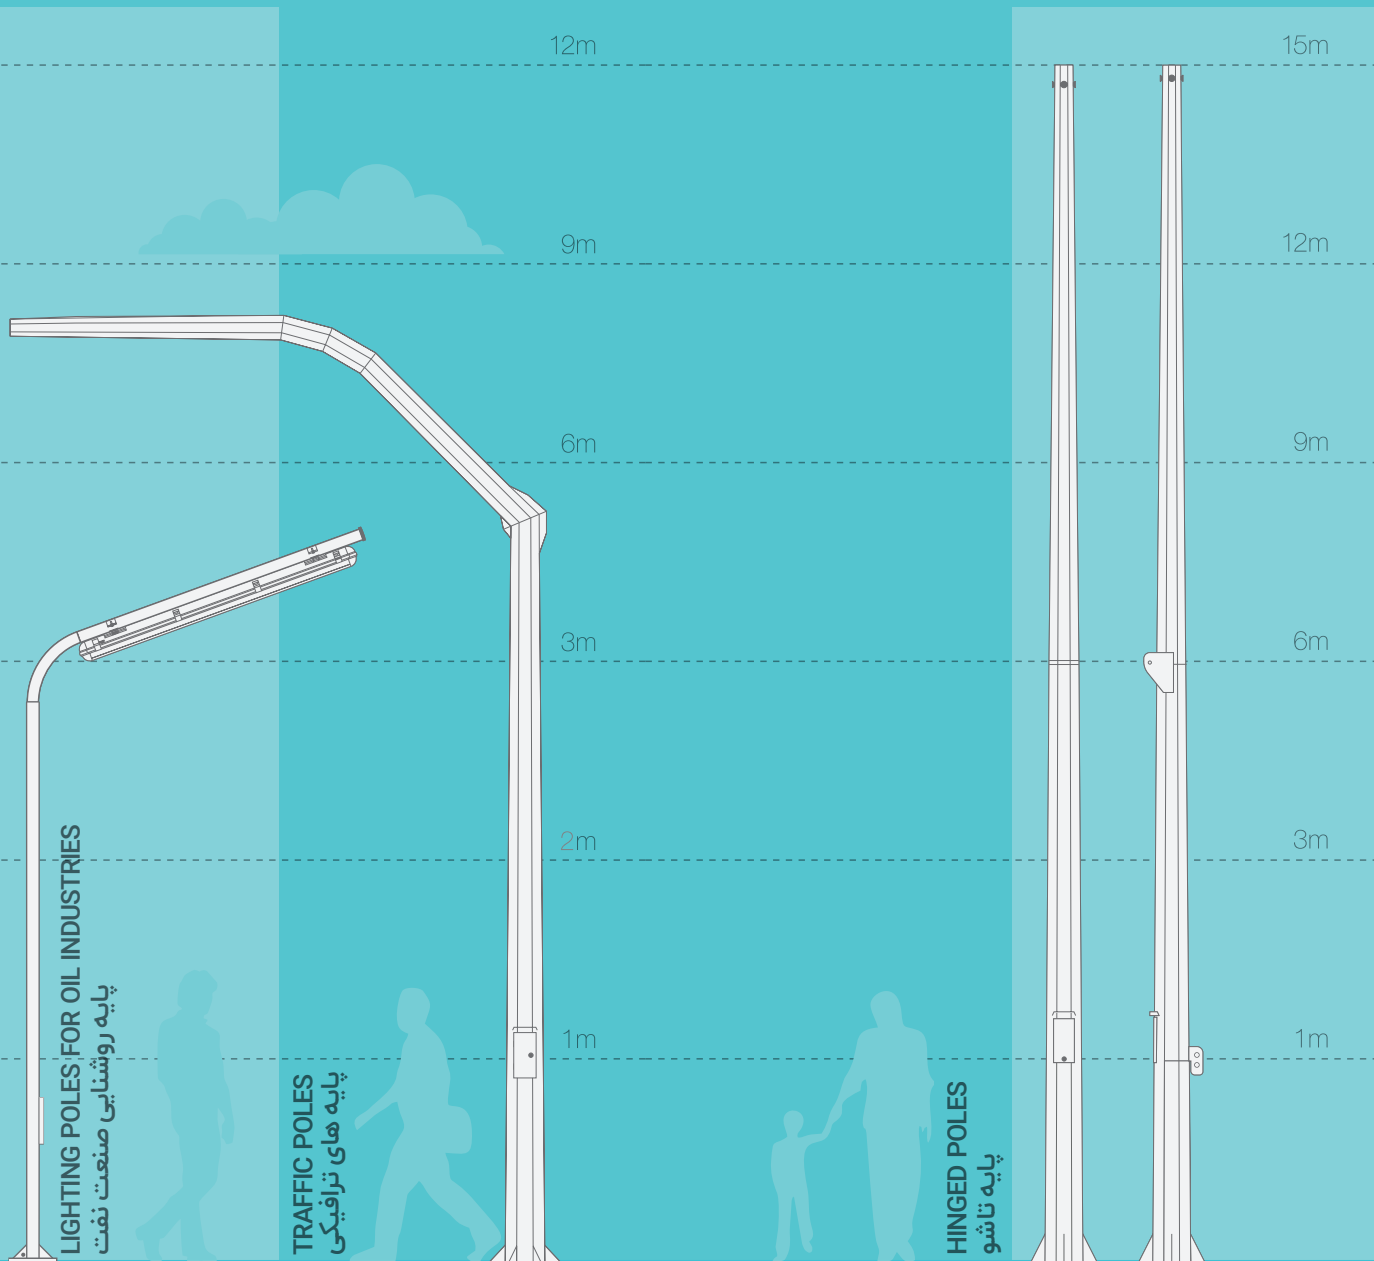

Poles | Traffic & Industrial Lighting Poles

Poles | Hinged Poles