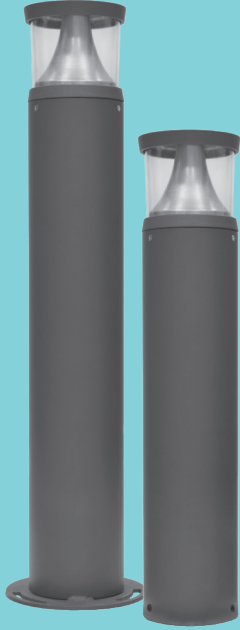

TETRA
چراغ پارکی **تترا**

35 W

IP65

Pipe holder : Ø60 mm

115 Lm/W

L₇₀ 100,000 hrs

Grey Sanded Ral **7024**

FANOOS