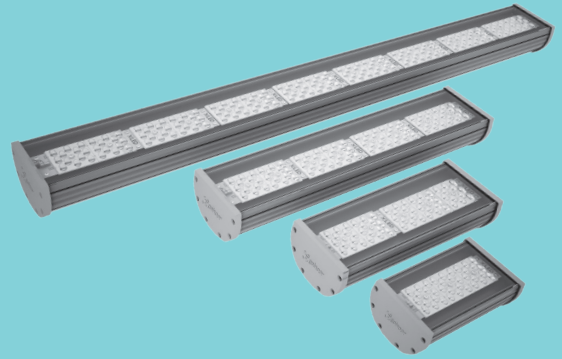

AZARAKHSH 2

چراغ خطی آذرخش 2 (RGB)

AZARAKHSH 2

چراغ خطی آذرخش 2

8/15/25/30/50/100 W

9/10/18/20/30/50/100 W

100/200/300/500/1000 mm

100/200/300/500/1000 mm

IP65

IP65

Red:630, Green:530, Blue:450

120 Lm/W

L₇₀ 70,000 hrs

L₇₀ 70,000 hrs

Golden Champagne Anodized 1035

Golden Champagne Anodized 1035