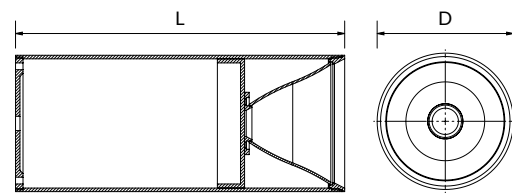

### قابلیت‌های سفارشی‌سازی

سفارشی‌سازی رنگ بدنه

سفارشی‌سازی مشخصات ماژول LED (CRI>98)

امکان استفاده از لنز بجای رفلکتور

کد کالا	توان نامی (W)	بازده نوری (Lm/W)	شار نوری (Lm)	دمای رنگ نور (°K)	شاخص نمود رنگ (CRI)	ابعاد (mm)		وزن (Kg)
						D	H	
TLP77Q1007+20	7	110	775	3000 4000 6500	Ra>80	42	200	
TLP77Q1007+40	7	110	775			42	400	
TLP77Q2010+20	10	105	1050			60	200	
TLP77Q2010+40	10	105	1050			60	400	
TLS77Q3018+21	18	111	2000			85	210	
TLS77Q4030+25	30	106	3200			100	250	