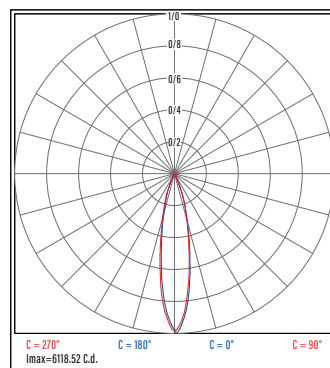

### قابلیت‌های سفارشی‌سازی

سفارشی‌سازی رنگ بدنه

سفارشی‌سازی مشخصات ماژول LED (CRI>98)

امکان استفاده از لنز بجای رفلکتور

کد کالا	توان نامی (W)	بازده نوری (Lm/W)	شار نوری (Lm)	دمای رنگ نور (°K)	شاخص نمود رنگ (CRI)	ابعاد (mm)		وزن (Kg)
						D	H	
TLP77Q1007+20	7	110	775	3000 4000 6500	Ra>80	42	200	
TLP77Q1007+40	7	110	775			42	400	
TLP77Q2010+20	10	105	1050			60	200	
TLP77Q2010+40	10	105	1050			60	400	
TLS77Q3018+21	18	111	2000			85	210	
TLS77Q4030+25	30	106	3200			100	250	