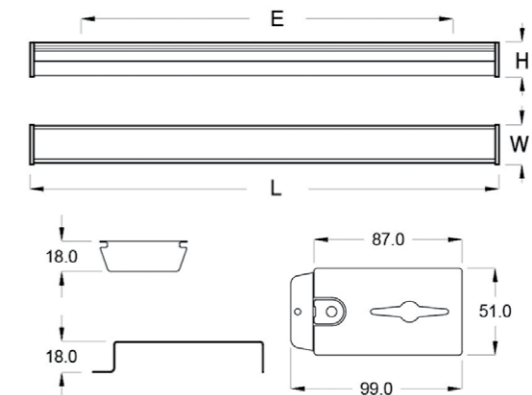

قابلیت‌های سفارشی‌سازی

سفارشی‌سازی مشخصات LED Driver

کد کالا	توان نامی (W)	بازده نوری (Lm/W)	شار نوری (Lm)	دمای رنگ نور (°K)	شاخص نمود رنگ (CRI)	ابعاد (mm)				وزن (Kg)
						L	W	H	E	
TLS6006008	8	97	776	3000 6500	Ra>80	253	60	50	22	0.21
TLS6006013	13	97	1261			348	60	50	52	0.28
TLS6006020	20	97	1940			555	60	50	110	0.34

قابلیت‌های سفارشی‌سازی

سفارشی‌سازی طول، رنگ بدنه و مشخصات Driver

کد کالا	توان نامی (W)	بازده نوری (Lm/W)	شار نوری (Lm)	دمای رنگ نور (°K)	شاخص نمود رنگ (CRI)	ابعاد (mm)				وزن (Kg)
						L	W	H	E	
TLS653KL020	20	110	2200	3000 4000 5000 6500	Ra>80	595	54	45	400	0.6
TLS65FL020	20					1182	54	45	740	1.2
TLS65KL040	40					1182	54	45	740	1.2
TLS65FL040	40	90	3608	3000 4000 6500	Ra>80	595	54	45	adj	0.5
* TLS73KL040	40					1182	54	45	adj	1
* TLS73FL040	40					1182	54	45	adj	1
* TLS73KL080	80					1182	54	45	adj	1
* TLS73FL080	80	90	7216							