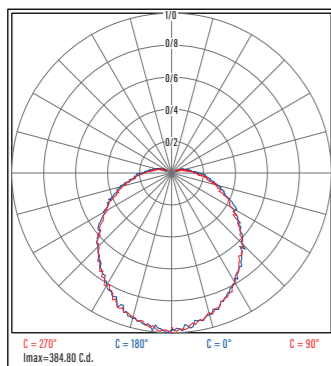

قابلیت‌های سفارشی‌سازی

سفارشی‌سازی مشخصات LED Driver

کد کالا	توان نامی (W)	بازده نوری (Lm/W)	شار نوری (Lm)	دمای رنگ نور (°K)	شاخص نمود رنگ (CRI)	ابعاد (mm)				وزن (Kg)
						L	W	H	E	
TLS6006008	8	97	776	3000 6500	Ra>80	253	60	50	22	0.21
TLS6006013	13	97	1261			348	60	50	52	0.28
TLS6006020	20	97	1940			555	60	50	110	0.34