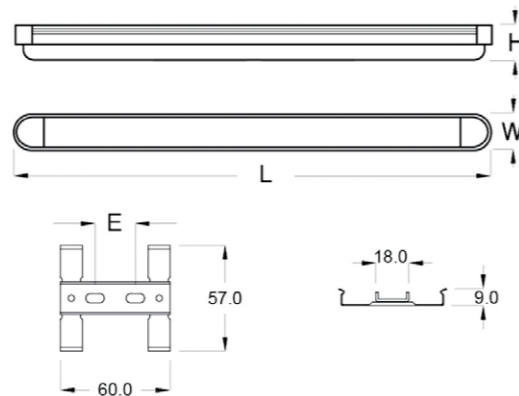

قابلیت‌های سفارشی‌سازی

سفارشی‌سازی مشخصات LED Driver

کد کالا	توان نامی (W)	بازده نوری (Lm/W)	شار نوری (Lm)	دمای رنگ نور (°K)	شاخص نمود رنگ (CRI)	ابعاد (mm)				وزن (Kg)
						L	W	H	E	
TLS6006008	8	97	776	3000 6500	Ra>80	253	60	50	22	0.21
TLS6006013	13	97	1261			348	60	50	52	0.28
TLS6006020	20	97	1940			555	60	50	110	0.34